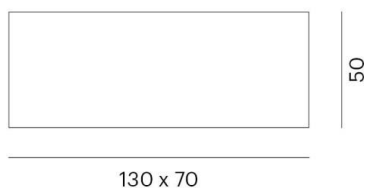

TILIS

472-20093600

TILIS SD DECKENAUFBAULEUCHE aus Aluminium, schwarz, ähnlich RAL 9005, Lichtaustritt direkt, mit Betriebsgerät, Dimmbarkeit: nicht dimmbar, IP20,

SKIZZE

TECHNISCHE DETAILS

Systemleistung [W]	10
Leuchtmittel	LED
Lichtstrom [lm]	810
Lichtfarbe [K]	2700K
CRI	>90
Betriebsgerät	mit Betriebsgerät
Dimmbarkeit	nicht dimmbar
Lichtaustritt	direkt
Spannung [V]	220-240V 50/60Hz
Material	Aluminium
Länge [mm]	130
Breite [mm]	70
Höhe [mm]	50
Schutzart [IP]	IP20
Schutzklasse	Schutzklasse I
Nettogewicht [kg]	0,33
Farbe Leuchte	schwarz
RAL	9005
EAN-Nummer	9010506275940
Lebensdauer [h]	L80 B10 20 000
Energieeffizienzkl.	F

LICHTVERTEILUNGSKURVE

Energielabel

Die Werte sind Bemessungswerte. Leistung und Lichtstrom unterliegen initial einer Toleranz von +/- 10%. Toleranz der Farbtemperatur: +/- 150 K. Die Werte gelten wenn nicht anders angegeben für eine Umgebungstemperatur von 25°C.