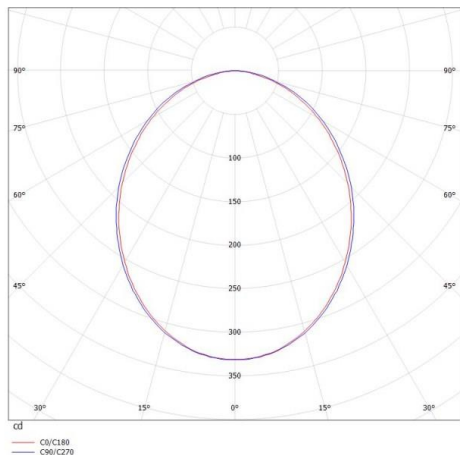

TILIS

472-20093600

TILIS SD DECKENAUFBAULEUCHE aus Aluminium, schwarz, ähnlich RAL 9005, Lichtaustritt direkt, mit Betriebsgerät, Dimmbarkeit: nicht dimmbar, IP20,

SKIZZE

TECHNISCHE DETAILS

Systemleistung [W]	10
Leuchtmittel	LED
Lichtstrom [lm]	810
Lichtfarbe [K]	2700K
CRI	>90
Betriebsgerät	mit Betriebsgerät
Dimmbarkeit	nicht dimmbar
Lichtaustritt	direkt
Spannung [V]	220-240V 50/60Hz
Material	Aluminium
Länge [mm]	130
Breite [mm]	70
Höhe [mm]	50
Schutzart [IP]	IP20
Schutzklasse	Schutzklasse I
Nettogewicht [kg]	0,33
Farbe Leuchte	schwarz
RAL	9005
EAN-Nummer	9010506275940
Lebensdauer [h]	L80 B10 20 000
Energieeffizienzkl.	F

LICHTVERTEILUNGSKURVE

Energielabel

Die Werte sind Bemessungswerte. Leistung und Lichtstrom unterliegen initial einer Toleranz von +/- 10%. Toleranz der Farbtemperatur: +/- 150 K. Die Werte gelten wenn nicht anders angegeben für eine Umgebungstemperatur von 25°C.