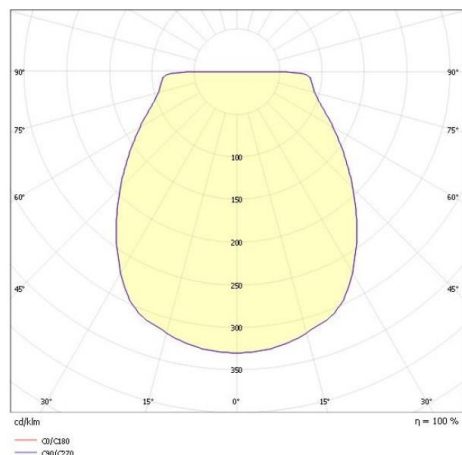

EEDEN

135-9006s65t

EEDEN S T TISCHLEUCHTE aus Aluminium, schwarz, ähnlich RAL 9011, weiß, Lichtaustritt direkt, Akku, Dimmbarkeit: Drehdimmer, Kabel Ladekabel 1500mm, IP65, 8h Akkulaufzeit bei 100% Leuchtkraft,

SKIZZE

TECHNISCHE DETAILS

Systemleistung [W]	2,2
Leuchtmittel	LED
Lichtstrom [lm]	120
Lichtfarbe [K]	2700-3000K
CRI	>80
Designer	Serge Cornelissen
Betriebsgerät	Akku
Dimmbarkeit	Drehdimmer
Lichtaustritt	direkt
Material	Aluminium
Länge [mm]	126
Höhe [mm]	369
Durchmesser [mm]	126
Schutzart [IP]	IP65
Schutzklasse	Schutzklasse III
Nettogewicht [kg]	0,65
Farbe Leuchte	schwarz
RAL	9011
Farbe Glas/Schirm	weiß
Kabel	Ladekabel 1500mm
EAN-Nummer	9010506654080
Lebensdauer [h]	25 000
Energieeffizienzkl.	6

LICHTVERTEILUNGSKURVE

Die Werte sind Bemessungswerte. Leistung und Lichtstrom unterliegen initial einer Toleranz von +/- 10%. Toleranz der Farbtemperatur: +/- 150 K. Die Werte gelten wenn nicht anders angegeben für eine Umgebungstemperatur von 25°C.