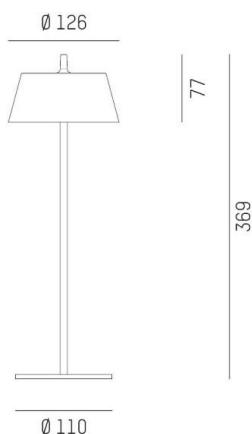

EEDEN

135-9006s65t

EEDEN S T TISCHLEUCHTE aus Aluminium, schwarz, ähnlich RAL 9011, weiß, Lichtaustritt direkt, Akku, Dimmbarkeit: Drehdimmer, Kabel Ladekabel 1500mm, IP65, 8h Akkulaufzeit bei 100% Leuchtkraft,

SKIZZE

TECHNISCHE DETAILS

Systemleistung [W]	2,2
Leuchtmittel	LED
Lichtstrom [lm]	120
Lichtfarbe [K]	2700-3000K
CRI	>80
Designer	Serge Cornelissen
Betriebsgerät	Akku
Dimmbarkeit	Drehdimmer
Lichtaustritt	direkt
Material	Aluminium
Länge [mm]	126
Höhe [mm]	369
Durchmesser [mm]	126
Schutzart [IP]	IP65
Schutzklasse	Schutzklasse III
Nettogewicht [kg]	0,65
Farbe Leuchte	schwarz
RAL	9011
Farbe Glas/Schirm	weiß
Kabel	Ladekabel 1500mm
EAN-Nummer	9010506654080
Lebensdauer [h]	25 000
Energieeffizienzkl.	6

LICHTVERTEILUNGSKURVE

Die Werte sind Bemessungswerte. Leistung und Lichtstrom unterliegen initial einer Toleranz von +/- 10%. Toleranz der Farbtemperatur: +/- 150 K. Die Werte gelten wenn nicht anders angegeben für eine Umgebungstemperatur von 25°C.