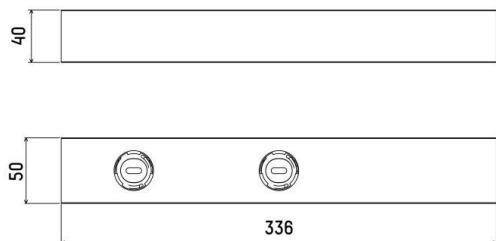

LUMERO+

222-00354

BASE SQ 2 BASE aus Aluminium, schwarz, ähnlich RAL 9005, max. 500mA, Dimmbarkeit: Phasenabschnitt, Adapter/Baldachin schwarz, IP20,

SKIZZE

TECHNISCHE DETAILS

Strom Sek. [mA]	500
Dimmbarkeit	Phasenabschnitt
Spannung [V]	220-240V 50Hz
Material	Aluminium
Länge [mm]	336
Breite [mm]	50
Höhe [mm]	40
Schutzart [IP]	IP20
Schutzklasse	Schutzklasse I
Nettogewicht [kg]	1,00
Farbe Leuchte	schwarz
RAL	9005
Farbe Adapter/Baldachin	schwarz
EAN-Nummer	9010979441330
Lebensdauer [h]	50 000 L80 B10
Umgebungstemperatur	-20° bis +45°
Anz Leuchten B16A	9

LICHTVERTEILUNGSKURVE

Energielabel

Die Werte sind Bemessungswerte. Leistung und Lichtstrom unterliegen initial einer Toleranz von +/- 10%. Toleranz der Farbtemperatur: +/- 150 K. Die Werte gelten wenn nicht anders angegeben für eine Umgebungstemperatur von 25°C.