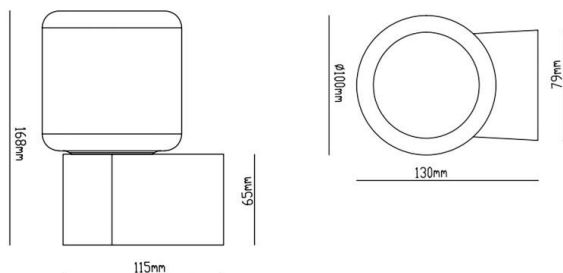

LANU W

222-s00121

LANU FLAT 2 W WANDAUFBAULEUCHTE weiß, ähnlich RAL 9003, weiß, Lichtaustritt direkt, Dimmbarkeit: siehe Leuchtmittel, IP44,

SKIZZE

TECHNISCHE DETAILS

Anz. Fassungen	1x
Fassung	G9
Dimmbarkeit	siehe Leuchtmittel
Lichtaustritt	direkt
Spannung [V]	220-240V 50/60Hz
Länge [mm]	115
Breite [mm]	100
Höhe [mm]	168
Durchmesser [mm]	100
Schutzart [IP]	IP44
Schutzklasse	Schutzklasse I
Nettogewicht [kg]	9,56
Farbe Leuchte	weiß
RAL	9003
Farbe Glas/Schirm	weiß
EAN-Nummer	9010979062573
Umgebungstemperatur	0° bis +35°

LICHTVERTEILUNGSKURVE

Energielabel

Die Werte sind Bemessungswerte. Leistung und Lichtstrom unterliegen initial einer Toleranz von +/- 10%. Toleranz der Farbtemperatur: +/- 150 K. Die Werte gelten wenn nicht anders angegeben für eine Umgebungstemperatur von 25°C.