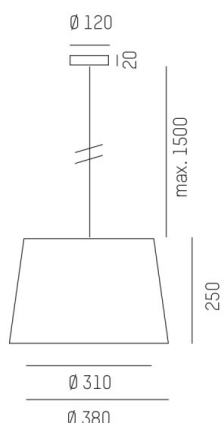

BIVIO

645-103040000120

BIVIO M PD HÄNGELEUCHE schwarz matt, ähnlich RAL 9005, Schirm aus Leinenstoff grau, Lichtaustritt direkt/- indirekt, Dimmbarkeit: nicht dimmbar, Kabel schwarz, Kunststoffgeflecht, Adapter/Baldachin schwarz, Pendellänge 1500mm, IP20, symmetrische Befestigung

SKIZZE

TECHNISCHE DETAILS

Leuchtmittel	AGL A60 ECO 57W
Anz. Fassungen	1x
Fassung	E27
Optik	Schirm aus Leinenstoff
Designer	Michael Raasch
Dimmbarkeit	nicht dimmbar
Lichtaustritt	direkt/- indirekt
Spannung [V]	220-240V 50/60Hz
Höhe [mm]	255
Pendellänge [mm]	1500
Durchmesser [mm]	380
Schutzart [IP]	IP20
Schutzklasse	Schutzklasse II
Nettogewicht [kg]	0,73
Farbe Leuchte	schwarz matt
RAL	9005
Farbe Glas/Schirm	grau
Farbe Adapter/Baldachin	schwarz
Kabel	schwarz, Kunststoffgeflecht
EAN-Nummer	9010506724042

LICHTVERTEILUNGSKURVE

Die Werte sind Bemessungswerte. Leistung und Lichtstrom unterliegen initial einer Toleranz von +/- 10%. Toleranz der Farbtemperatur: +/- 150 K. Die Werte gelten wenn nicht anders angegeben für eine Umgebungstemperatur von 25°C.