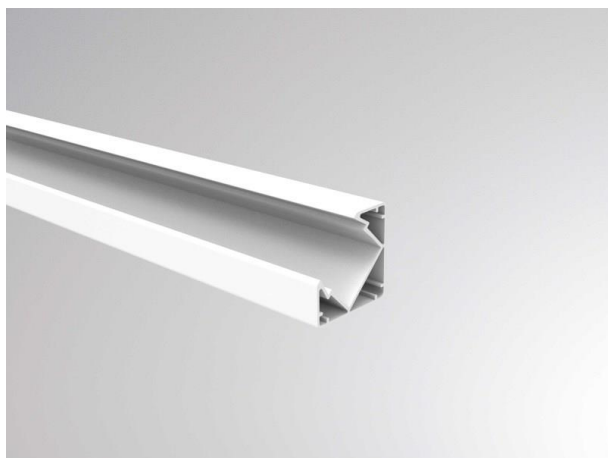

MINI CORNER PROFIL

600-1a209w

MINI CORNER AUFBAU LED STRIP PROFILE aus Aluminium, weiß, ähnlich RAL 9016, IP20,

SKIZZE

TECHNISCHE DETAILS

Material	Aluminium
Länge [mm]	2000
Breite [mm]	18,5
Höhe [mm]	18,5
Schutzart [IP]	IP20
Nettogewicht [kg]	0,15
Farbe Leuchte	weiß
RAL	9016
EAN-Nummer	9010979466425