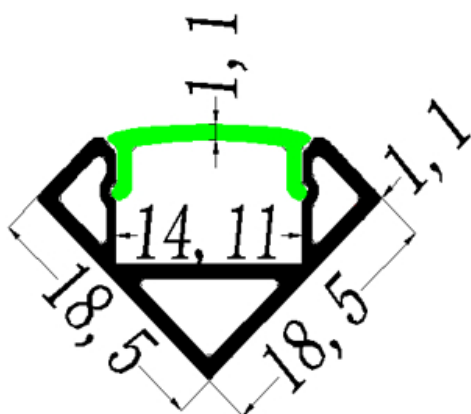

MINI CORNER PROFIL

600-1a209w

MINI CORNER AUFBAU LED STRIP PROFILE aus Aluminium, weiß, ähnlich RAL 9016, IP20,

SKIZZE

TECHNISCHE DETAILS

Material	Aluminium
Länge [mm]	2000
Breite [mm]	18,5
Höhe [mm]	18,5
Schutzart [IP]	IP20
Nettogewicht [kg]	0,15
Farbe Leuchte	weiß
RAL	9016
EAN-Nummer	9010979466425

LICHTVERTEILUNGSKURVE

Energielabel

Die Werte sind Bemessungswerte. Leistung und Lichtstrom unterliegen initial einer Toleranz von +/- 10%. Toleranz der Farbtemperatur: +/- 150 K. Die Werte gelten wenn nicht anders angegeben für eine Umgebungstemperatur von 25°C.