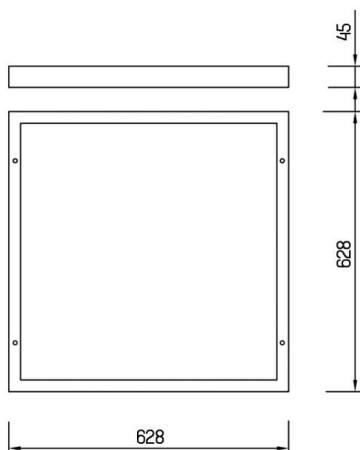

FIT

757-625abrw

SKIZZE

TECHNISCHE DETAILS

Material	Aluminium
Länge [mm]	628
Breite [mm]	628
Höhe [mm]	45
Schutzart [IP]	IP20
Nettogewicht [kg]	1,30
Farbe Leuchte	weiß
EAN-Nummer	8595073718881

LICHTVERTEILUNGSKURVE