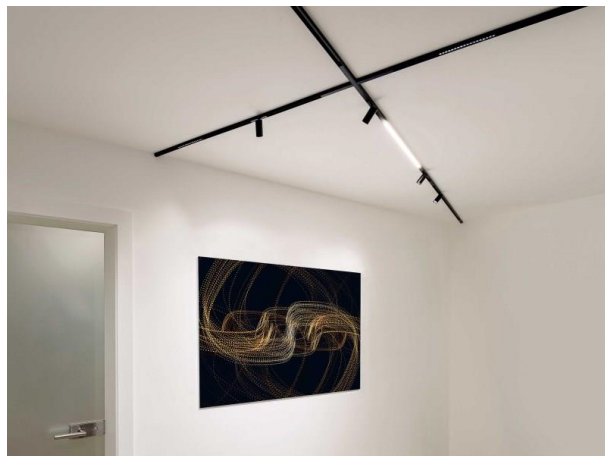

MAGNETICS

708-00101000006d

MAGNETICS TRACK STROMSCHIENE 24V aus stranggepresstem Aluminiumprofil, schwarz, ähnlich RAL 9005, ohne Betriebsgerät, Dimmbarkeit: DALI, IP20,

SKIZZE

TECHNISCHE DETAILS

Designer	INHOUSE
Betriebsgerät	ohne Betriebsgerät
Dimmbarkeit	DALI
Spannung [V]	24 VDC
Material	stranggepresstem Aluminiumprofil
Länge [mm]	300
Breite [mm]	16,5
Höhe [mm]	12,6
Schutzart (IP)	IP20
Schutzklasse	Schutzklasse III
Stoßfestigkeit	IK06
Nettogewicht [kg]	0,13
Farbe Leuchte	schwarz
RAL	9005
EAN-Nummer	9010506652956