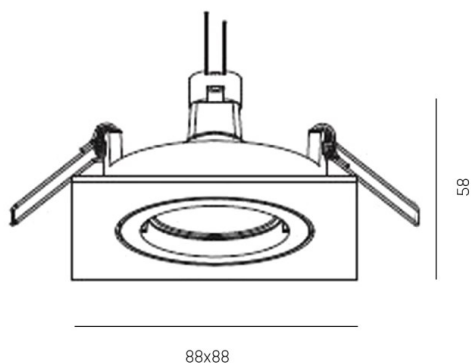

**SERIE 4236 HV**

**8-42367hv**

SERIE 4236 HV EINBAUSTRALER aus Aluminium, weiß, ähnlich RAL 9003, Lichtaustritt direkt, schwenkbar 25°, Dimmbarkeit: nicht dimmbar, IP20,

**SKIZZE**

**TECHNISCHE DETAILS**

Leuchtmittel	QPAR 16 9W
Anz. Fassungen	1x
Fassung	GU10
Dimmbarkeit	nicht dimmbar
Lichtaustritt	direkt
Spannung [V]	220-240V 50/60Hz
Material	Aluminium
Länge [mm]	88
Breite [mm]	88
Höhe [mm]	100
D-Ausschn. [mm]	68
Einbautiefe [mm]	120
Schutzart [IP]	IP20
Schutzklasse	Schutzklasse I
Nettogewicht [kg]	0,17
Farbe Leuchte	weiß
RAL	9003
EAN-Nummer	9008905932588