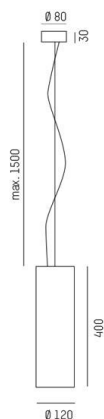

TOUCH DOWN

537-20001

TOUCH DOWN HÄNGELEUCHTE aus Aluminium, chrom, Lichtaustritt direkt, Dimmbarkeit: nicht dimmbar, Kabel transparent, Adapter/Baldachin chrom, Pendellänge 1500mm, IP20,

SKIZZE

TECHNISCHE DETAILS

Leuchtmittel	QPAR 30 100W
Anz. Fassungen	1x
Fassung	E27
Designer	INHOUSE
Dimmbarkeit	nicht dimmbar
Lichtaustritt	direkt
Spannung [V]	220-240V 50/60Hz
Material	Aluminium
Höhe [mm]	1900
Pendellänge [mm]	1500
Durchmesser [mm]	120
Schutzart [IP]	IP20
Schutzklasse	Schutzklasse I
Nettogewicht [kg]	3,06
Farbe Leuchte	chrom
Farbe Adapter/Baldachin	chrom
Kabel	transparent
EAN-Nummer	9008905093371

LICHTVERTEILUNGSKURVE

Energielabel

Die Werte sind Bemessungswerte. Leistung und Lichtstrom unterliegen initial einer Toleranz von +/- 10%. Toleranz der Farbtemperatur: +/- 150 K. Die Werte gelten wenn nicht anders angegeben für eine Umgebungstemperatur von 25°C.