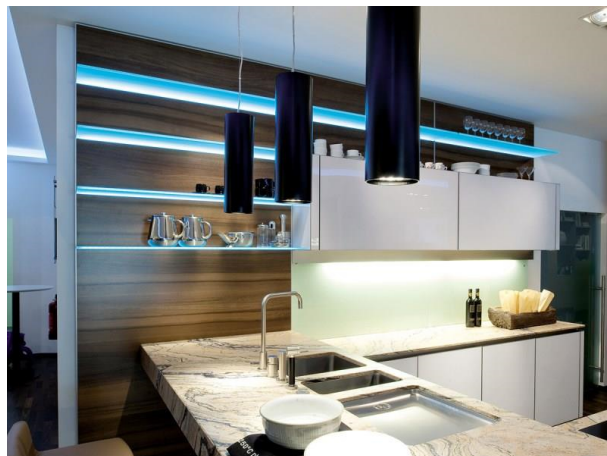

TOUCH DOWN

537-20001

TOUCH DOWN HÄNGELEUCHTE aus Aluminium, chrom, Lichtaustritt direkt, Dimmbarkeit: nicht dimmbar, Kabel transparent, Adapter/Baldachin chrom, Pendellänge 1500mm, IP20,

SKIZZE

TECHNISCHE DETAILS

Leuchtmittel	QPAR 30 100W
Anz. Fassungen	1x
Fassung	E27
Designer	INHOUSE
Dimmbarkeit	nicht dimmbar
Lichtaustritt	direkt
Spannung [V]	220-240V 50/60Hz
Material	Aluminium
Höhe [mm]	1900
Pendellänge [mm]	1500
Durchmesser [mm]	120
Schutzart [IP]	IP20
Schutzklasse	Schutzklasse I
Nettogewicht [kg]	3,06
Farbe Leuchte	chrom
Farbe Adapter/Baldachin	chrom
Kabel	transparent
EAN-Nummer	9008905093371

LICHTVERTEILUNGSKURVE

Die Werte sind Bemessungswerte. Leistung und Lichtstrom unterliegen initial einer Toleranz von +/- 10%. Toleranz der Farbtemperatur: +/- 150 K. Die Werte gelten wenn nicht anders angegeben für eine Umgebungstemperatur von 25°C.