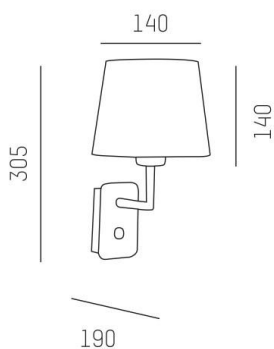

SPENC

120-40020650

SPENC WANDAUFBAULEUCHTE schwarz, ähnlich RAL 9005/9003, Dekor weiß, Lichtaustritt indirekt, Dimmbarkeit: nicht dimmbar, IP20,

SKIZZE

TECHNISCHE DETAILS

Anz. Fassungen	1x
Fassung	E27
Lichtfarbe [K]	2700K
CRI	>90
Dimmbarkeit	nicht dimmbar
Lichtaustritt	indirekt
Spannung [V]	220-240V 50/60Hz
Höhe [mm]	305
Durchmesser [mm]	190
Schutzart [IP]	IP20
Schutzklasse	Schutzklasse II
Nettogewicht [kg]	0,50
Farbe Leuchte	schwarz
RAL	9005/9003
Farbe Dekor	weiß
EAN-Nummer	9010506308747

LICHTVERTEILUNGSKURVE

Energielabel

Die Werte sind Bemessungswerte. Leistung und Lichtstrom unterliegen initial einer Toleranz von +/- 10%. Toleranz der Farbtemperatur: +/- 150 K. Die Werte gelten wenn nicht anders angegeben für eine Umgebungstemperatur von 25°C.