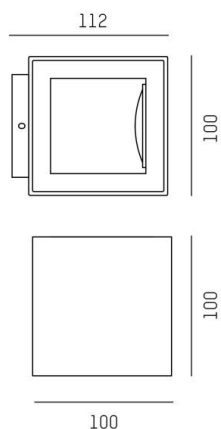

EGOLUCE

68-45610201xw

ALEA LED SDI WANDAUFBAULEUCHE schwarz, Lichtaustritt direkt/- indirekt, mit Betriebsgerät, Dimmbarkeit: nicht dimmbar, IP40,

SKIZZE

TECHNISCHE DETAILS

Systemleistung [W]	7
Leuchtmittel	LED
Lichtstrom [lm]	825
Lichtfarbe [K]	2700K
CRI	>90
Betriebsgerät	mit Betriebsgerät
Dimmbarkeit	nicht dimmbar
Lichtaustritt	direkt/- indirekt
Spannung [V]	220-240V 50/60Hz
Länge [mm]	100
Breite [mm]	112
Höhe [mm]	100
Schutzart [IP]	IP40
Schutzklasse	Schutzklasse I
Nettogewicht [kg]	0,70
Farbe Leuchte	schwarz
EAN-Nummer	9010506243604

LICHTVERTEILUNGSKURVE

Die Werte sind Bemessungswerte. Leistung und Lichtstrom unterliegen initial einer Toleranz von +/- 10%. Toleranz der Farbtemperatur: +/- 150 K. Die Werte gelten wenn nicht anders angegeben für eine Umgebungstemperatur von 25°C.