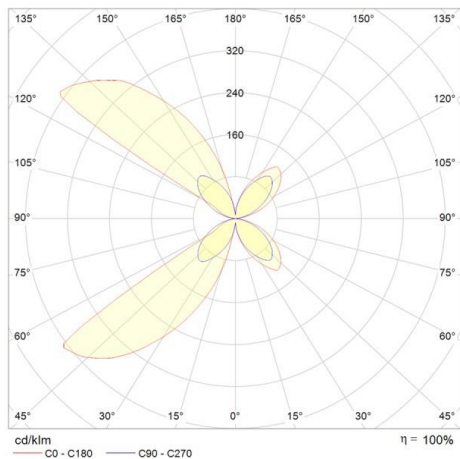

EGOLUCE

68-45610201xw

ALEA LED SDI WANDAUFBAULEUCHE schwarz, Lichtaustritt direkt/- indirekt, mit Betriebsgerät, Dimmbarkeit: nicht dimmbar, IP40,

SKIZZE

TECHNISCHE DETAILS

Systemleistung [W]	7
Leuchtmittel	LED
Lichtstrom [lm]	825
Lichtfarbe [K]	2700K
CRI	>90
Betriebsgerät	mit Betriebsgerät
Dimmbarkeit	nicht dimmbar
Lichtaustritt	direkt/- indirekt
Spannung [V]	220-240V 50/60Hz
Länge [mm]	100
Breite [mm]	112
Höhe [mm]	100
Schutzart [IP]	IP40
Schutzklasse	Schutzklasse I
Nettogewicht [kg]	0,70
Farbe Leuchte	schwarz
EAN-Nummer	9010506243604

LICHTVERTEILUNGSKURVE

Die Werte sind Bemessungswerte. Leistung und Lichtstrom unterliegen initial einer Toleranz von +/- 10%. Toleranz der Farbtemperatur: +/- 150 K. Die Werte gelten wenn nicht anders angegeben für eine Umgebungstemperatur von 25°C.