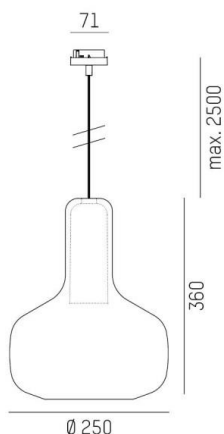

CORPA

257-02912a6000600

CORPA IRIS L VOLARE HÄNGELEUCHE MIT 2-PH VOLARE ADAPTER aus Aluminium, schwarz, mundgeblasener Glasschirm petrol, Dimmbarkeit: nicht dimmbar, Kabel schwarz, Adapter/Baldachin schwarz, Pendellänge 2500mm, IP20,

SKIZZE

TECHNISCHE DETAILS

Leuchtmittel	QPAR 16 9W
Anz. Fassungen	1x
Fassung	GU10
Optik	mundgeblasenes Glas
Designer	Rainer Mutsch
Dimmbarkeit	nicht dimmbar
Spannung [V]	220-240V 50/60Hz
Material	Aluminium
Länge [mm]	250
Höhe [mm]	360
Pendellänge [mm]	2500
Durchmesser [mm]	250
Schutzart [IP]	IP20
Schutzklasse	Schutzklasse II
Nettogewicht [kg]	0,69
Farbe Leuchte	schwarz
Farbe Glas/Schirm	petrol
Farbe Adapter/Baldachin	schwarz
Kabel	schwarz
EAN-Nummer	9010979515130

LICHTVERTEILUNGSKURVE

Energielabel

Die Werte sind Bemessungswerte. Leistung und Lichtstrom unterliegen initial einer Toleranz von +/- 10%. Toleranz der Farbtemperatur: +/- 150 K. Die Werte gelten wenn nicht anders angegeben für eine Umgebungstemperatur von 25°C.