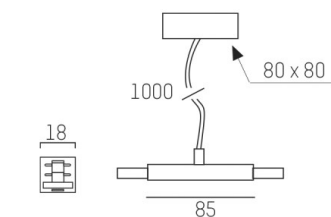

VOLARE

652-0040500001

SKIZZE

TECHNISCHE DETAILS

Designer	Doc Form
Dimmbarkeit	nicht dimmbar
Spannung [V]	220-240V 50/60HZ 2x10A
Material	Metall
Länge [mm]	80
Breite [mm]	18
Pendellänge [mm]	1000
Schutzart [IP]	IP20
Schutzklasse	Schutzklasse I
Nettogewicht [kg]	0,50
Farbe Leuchte	chrom
EAN-Nummer	9008905681622

LICHTVERTEILUNGSKURVE

Die Werte sind Bemessungswerte. Leistung und Lichtstrom unterliegen initial einer Toleranz von +/- 10%. Toleranz der Farbtemperatur: +/- 150 K. Die Werte gelten wenn nicht anders angegeben für eine Umgebungstemperatur von 25°C.