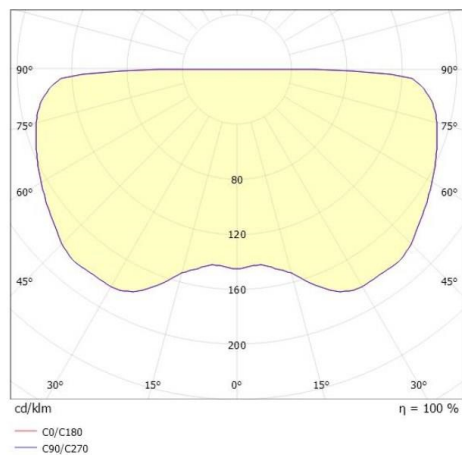

PILLE

737-200136gdv1

PILLE SINGLE L SD DECKENAUFBAULEUCHTE aus Aluminium, schwarz, ähnlich RAL 9005, mundgeblasener Glasschirm grau, Lichtaustritt direkt, mit Betriebsgerät, max. 350mA, Dimmbarkeit: DALI, IP20,

SKIZZE

TECHNISCHE DETAILS

Systemleistung [W]	14
Leuchtmittel	LED
Lichtstrom [lm]	630
Strom Sek. [mA]	350
Lichtfarbe [K]	2700K
CRI	PREMIUM>90
Optik	mundgeblasenes Glas
Designer	Klaus Nolting
Betriebsgerät	mit Betriebsgerät
Dimmbarkeit	DALI
Lichtaustritt	direkt
Spannung [V]	220-240V 50/60Hz
Material	Aluminium
Höhe [mm]	281
Durchmesser [mm]	188
Schutzart [IP]	IP20
Schutzklasse	Schutzklasse I
Nettogewicht [kg]	2,00
Farbe Leuchte	schwarz
RAL	9005
Farbe Glas/Schirm	grau
EAN-Nummer	9010870125667
Lebensdauer [h]	L80 B10 50 000
Energieeffizienzkl.	E
Anz Leuchten B16A	50

LICHTVERTEILUNGSKURVE

EnergieLabel

Die Werte sind Bemessungswerte. Leistung und Lichtstrom unterliegen initial einer Toleranz von +/- 10%. Toleranz der Farbtemperatur: +/- 150 K. Die Werte gelten wenn nicht anders angegeben für eine Umgebungstemperatur von 25°C.