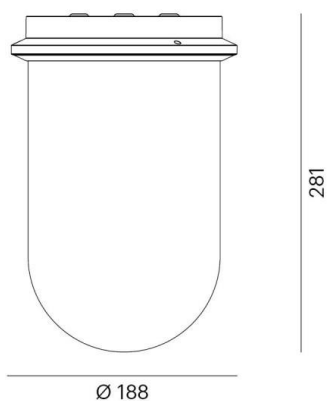

PILLE

737-200136gdv1

PILLE SINGLE L SD DECKENAUFBAULEUCHTE aus Aluminium, schwarz, ähnlich RAL 9005, mundgeblasener Glasschirm grau, Lichtaustritt direkt, mit Betriebsgerät, max. 350mA, Dimmbarkeit: DALI, IP20,

SKIZZE

TECHNISCHE DETAILS

Systemleistung [W]	14
Leuchtmittel	LED
Lichtstrom [lm]	630
Strom Sek. [mA]	350
Lichtfarbe [K]	2700K
CRI	PREMIUM>90
Optik	mundgeblasenes Glas
Designer	Klaus Nolting
Betriebsgerät	mit Betriebsgerät
Dimmbarkeit	DALI
Lichtaustritt	direkt
Spannung [V]	220-240V 50/60Hz
Material	Aluminium
Höhe [mm]	281
Durchmesser [mm]	188
Schutzart [IP]	IP20
Schutzklasse	Schutzklasse I
Nettogewicht [kg]	2,00
Farbe Leuchte	schwarz
RAL	9005
Farbe Glas/Schirm	grau
EAN-Nummer	9010870125667
Lebensdauer [h]	L80 B10 50 000
Energieeffizienzkl.	E
Anz Leuchten B16A	50

LICHTVERTEILUNGSKURVE

EnergieLabel

Die Werte sind Bemessungswerte. Leistung und Lichtstrom unterliegen initial einer Toleranz von +/- 10%. Toleranz der Farbtemperatur: +/- 150 K. Die Werte gelten wenn nicht anders angegeben für eine Umgebungstemperatur von 25°C.