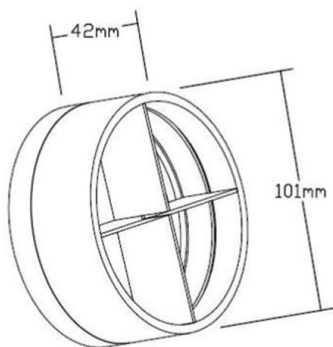

FORIS

341-7001

SKIZZE

TECHNISCHE DETAILS

Dimmbarkeit	nicht dimmbar
Material	Aluminium
Höhe [mm]	40
Durchmesser [mm]	102
Schutzart [IP]	IP20
Nettogewicht [kg]	0,18
Farbe Leuchte	anthrazit
RAL	7024
EAN-Nummer	9008905906954

LICHTVERTEILUNGSKURVE

Die Werte sind Bemessungswerte. Leistung und Lichtstrom unterliegen initial einer Toleranz von +/- 10%. Toleranz der Farbtemperatur: +/- 150 K. Die Werte gelten wenn nicht anders angegeben für eine Umgebungstemperatur von 25°C.