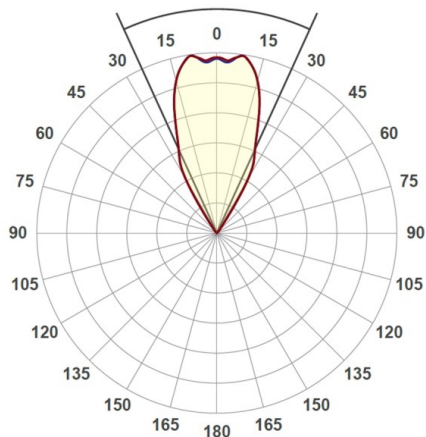

FORIS

341-7001

SKIZZE

TECHNISCHE DETAILS

Dimmbarkeit	nicht dimmbar
Material	Aluminium
Höhe [mm]	40
Durchmesser [mm]	102
Schutzart [IP]	IP20
Nettogewicht [kg]	0,18
Farbe Leuchte	anthrazit
RAL	7024
EAN-Nummer	9008905906954

LICHTVERTEILUNGSKURVE

Die Werte sind Bemessungswerte. Leistung und Lichtstrom unterliegen initial einer Toleranz von +/- 10%. Toleranz der Farbtemperatur: +/- 150 K. Die Werte gelten wenn nicht anders angegeben für eine Umgebungstemperatur von 25°C.