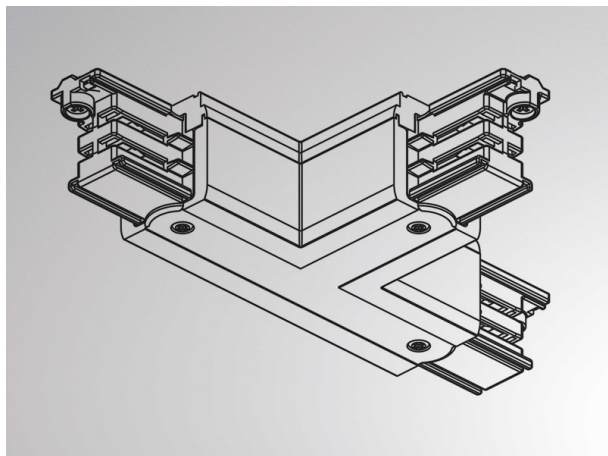

NOA SYSTEM

208-19170371

SKIZZE

TECHNISCHE DETAILS

Dimmbarkeit	nicht dimmbar
Spannung [V]	220-240V 50/60HZ
Material	Kunststoff
Länge [mm]	100
Breite [mm]	66
Höhe [mm]	33
Schutzart [IP]	IP20
Schutzklasse	Schutzklasse I
Nettogewicht [kg]	0,14
Farbe Leuchte	grau
EAN-Nummer	6410014507282