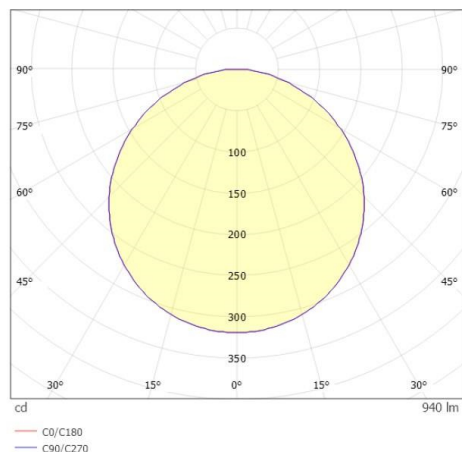

DESCO

341-r2419150

DESCO S SD DECKENAUFBAULEUCHTE aus Aluminium, weiß, ähnlich RAL 9003, satiniertes PMMA Opaldiffuser Ausstrahlwinkel 115°, Lichtaustritt direkt, mit Betriebsgerät, max. 500mA, Dimmbarkeit: Phasenabschnitt, IP20,

SKIZZE

TECHNISCHE DETAILS

Systemleistung [W]	15
Leuchtmittel	LED
Lichtstrom [lm]	850/935/940
Strom Sek. [mA]	500
Lichtfarbe [K]	2700K/3000K/4000K
CRI	>90
Optik	PMMA Opaldiffuser
Betriebsgerät	mit Betriebsgerät
Dimmbarkeit	Phasenabschnitt
Lichtaustritt	direkt
Ausstrahlwinkel [°]	115°
Spannung [V]	220-240V 50/60Hz
Material	Aluminium
Höhe [mm]	50
Durchmesser [mm]	240
Schutzart [IP]	IP20
Schutzklasse	Schutzklasse I
Nettogewicht [kg]	0,61
Farbe Leuchte	weiß
RAL	9003
EAN-Nummer	9010506617757
Lebensdauer [h]	L80 B10 20 000
Energieeffizienzkl.	E
Anz Leuchten B16A	160

LICHTVERTEILUNGSKURVE

Die Werte sind Bemessungswerte. Leistung und Lichtstrom unterliegen initial einer Toleranz von +/- 10%. Toleranz der Farbtemperatur: +/- 150 K. Die Werte gelten wenn nicht anders angegeben für eine Umgebungstemperatur von 25°C.