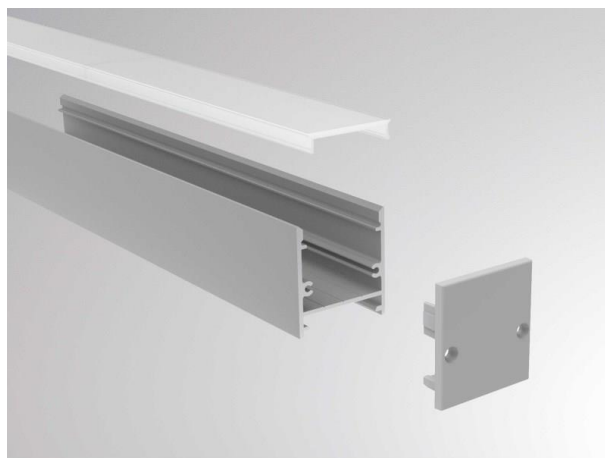

MAXI PROFIL

600-a205s

MAXI AUFBAU LED STRIP PROFILE aus Aluminium, aluminium eloxiert, IP20,

SKIZZE

TECHNISCHE DETAILS

Material	Aluminium
Länge [mm]	2000
Breite [mm]	23
Höhe [mm]	25
Schutzart [IP]	IP20
Nettogewicht [kg]	0,47
Farbe Leuchte	aluminium eloxiert
EAN-Nummer	9010506026948