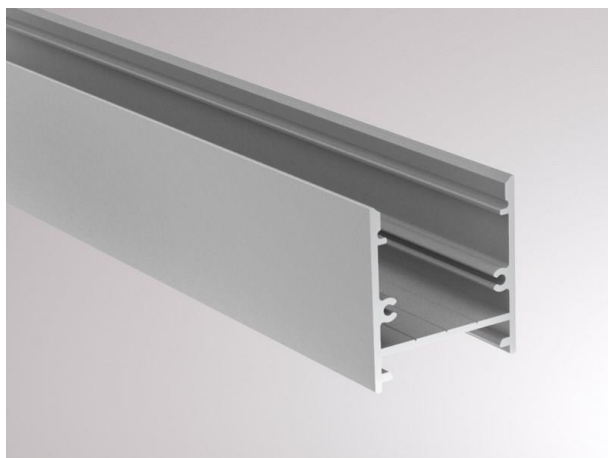

MAXI PROFIL

600-a205s

MAXI AUFBAU LED STRIP PROFILE aus Aluminium, aluminium eloxiert, IP20,

SKIZZE

TECHNISCHE DETAILS

Material	Aluminium
Länge [mm]	2000
Breite [mm]	23
Höhe [mm]	25
Schutzart [IP]	IP20
Nettogewicht [kg]	0,47
Farbe Leuchte	aluminium eloxiert
EAN-Nummer	9010506026948