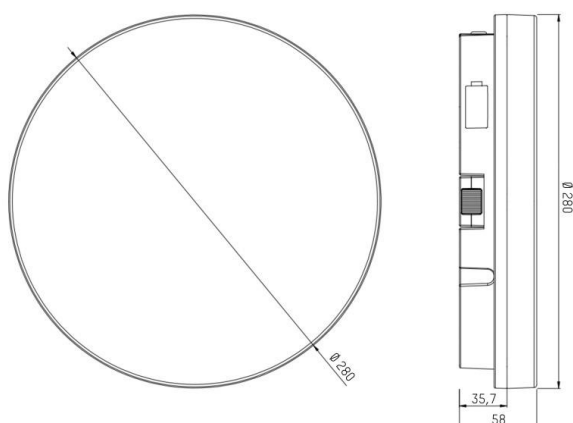

MUSO

222-00055

MUSO ROUND SD DECKENAUFBAULEUCHTE aus Kunststoff, weiß, ähnlich RAL 9003, Polycarbonat Abdeckung Ausstrahlwinkel 115°, Lichtaustritt direkt, mit Betriebsgerät, max. 400mA, Dimmbarkeit: DALI 2, Push, IP54,

SKIZZE

TECHNISCHE DETAILS

Systemleistung [W]	18
Leuchtmittel	LED
Lichtstrom [lm]	2150/2250
Strom Sek. [mA]	400
Lichtfarbe [K]	3000/4000K
CRI	>80
Optik	Polycarbonat Abdeckung mit Betriebsgerät
Betriebsgerät	mit Betriebsgerät
Dimmbarkeit	DALI 2, Push
Lichtaustritt	direkt
Ausstrahlwinkel [°]	115°
Spannung [V]	220-240V 50/60Hz
Material	Kunststoff
Höhe [mm]	58
Durchmesser [mm]	280
Schutzart [IP]	IP54
Schutzklasse	Schutzklasse II
Stoßfestigkeit	IK08
Nettogewicht [kg]	1,04
Farbe Leuchte	weiß
RAL	9003
EAN-Nummer	9010870300781
Lebensdauer [h]	L80 B10 50 000
Energieeffizienzkl.	D
Anz Leuchten B16A	74

LICHTVERTEILUNGSKURVE

Energielabel

Die Werte sind Bemessungswerte. Leistung und Lichtstrom unterliegen initial einer Toleranz von +/- 10%. Toleranz der Farbtemperatur: +/- 150 K. Die Werte gelten wenn nicht anders angegeben für eine Umgebungstemperatur von 25°C.