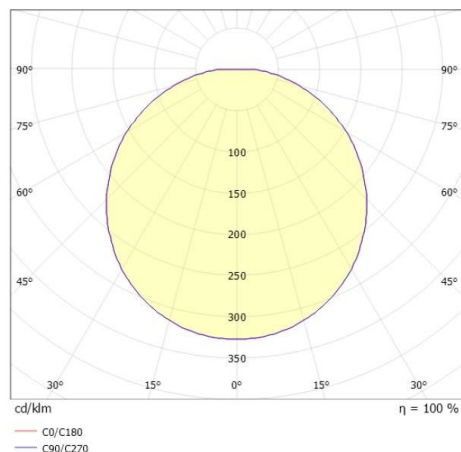

MUSO

222-00055

MUSO ROUND SD DECKENAUFBAULEUCHTE aus Kunststoff, weiß, ähnlich RAL 9003, Polycarbonat Abdeckung Ausstrahlwinkel 115°, Lichtaustritt direkt, mit Betriebsgerät, max. 400mA, Dimmbarkeit: DALI 2, Push, IP54,

SKIZZE

TECHNISCHE DETAILS

Systemleistung [W]	18
Leuchtmittel	LED
Lichtstrom [lm]	2150/2250
Strom Sek. [mA]	400
Lichtfarbe [K]	3000/4000K
CRI	>80
Optik	Polycarbonat Abdeckung mit Betriebsgerät
Betriebsgerät	mit Betriebsgerät
Dimmbarkeit	DALI 2, Push
Lichtaustritt	direkt
Ausstrahlwinkel [°]	115°
Spannung [V]	220-240V 50/60Hz
Material	Kunststoff
Höhe [mm]	58
Durchmesser [mm]	280
Schutzart [IP]	IP54
Schutzklasse	Schutzklasse II
Stoßfestigkeit	IK08
Nettogewicht [kg]	1,04
Farbe Leuchte	weiß
RAL	9003
EAN-Nummer	9010870300781
Lebensdauer [h]	L80 B10 50 000
Energieeffizienzkl.	D
Anz Leuchten B16A	74

LICHTVERTEILUNGSKURVE

Energielabel

Die Werte sind Bemessungswerte. Leistung und Lichtstrom unterliegen initial einer Toleranz von +/- 10%. Toleranz der Farbtemperatur: +/- 150 K. Die Werte gelten wenn nicht anders angegeben für eine Umgebungstemperatur von 25°C.