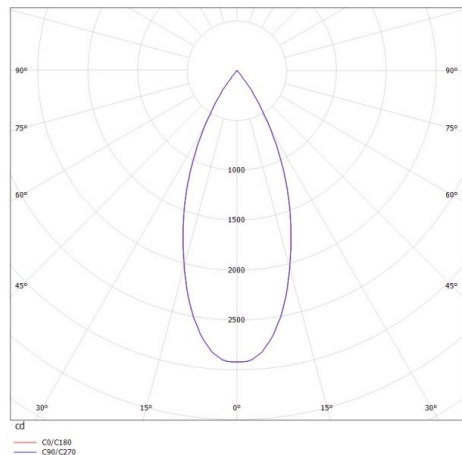

**DARK NIGHT XS**

**684-006040524660v1**

DARK NIGHT XS PD HÄNGELEUCHE aus Aluminium, schwarz, ähnlich RAL 9005, Dekor gold, hocheffizienter, vakuumbedampfter Reflektor aus Aluminium Ausstrahlwinkel 40°, Lichtaustritt direkt, UGR <19, mit Betriebsgerät, max. 500mA, Dimmbarkeit: nicht dimmbar, Kabel schwarz, Adapter/Baldachin schwarz, Pendellänge 3000mm, IP20,

**SKIZZE**

**TECHNISCHE DETAILS**

Systemleistung [W]	20
Leuchtmittel	LED
Lichtstrom [lm]	1690
Strom Sek. [mA]	500
Lichtfarbe [K]	4000K
CRI	>90
UGR	<19
Optik	vakuumbedampfter Reflektor aus Aluminium
Designer	INHOUSE
Betriebsgerät	mit Betriebsgerät
Dimmbarkeit	nicht dimmbar
Lichtaustritt	direkt
Ausstrahlwinkel [°]	40°
Spannung [V]	220-240V 50/60Hz
Material	Aluminium
Länge [mm]	60
Höhe [mm]	120
Pendellänge [mm]	3000
Durchmesser [mm]	60
Schutzart [IP]	IP20
Schutzklasse	Schutzklasse I
Stoßfestigkeit	IK02
Nettogewicht [kg]	0,97
Farbe Leuchte	schwarz
RAL	9005
Farbe Adapter/Baldachin	schwarz
Farbe Dekor	gold
Kabel	schwarz
EAN-Nummer	9010506114270
Lebensdauer [h]	L80 B10 50 000
Energieeffizienzkl.	D
Anz Leuchten B16A	53

**LICHTVERTEILUNGSKURVE**

Energielabel

Die Werte sind Bemessungswerte. Leistung und Lichtstrom unterliegen initial einer Toleranz von +/- 10%. Toleranz der Farbtemperatur: +/- 150 K. Die Werte gelten wenn nicht anders angegeben für eine Umgebungstemperatur von 25°C.