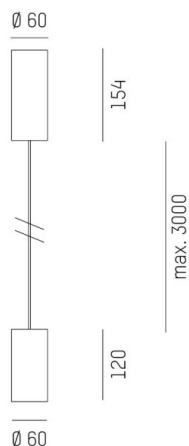

**DARK NIGHT XS**

**684-006040524660v1**

DARK NIGHT XS PD HÄNGELEUCHE aus Aluminium, schwarz, ähnlich RAL 9005, Dekor gold, hocheffizienter, vakuumbedampfter Reflektor aus Aluminium Ausstrahlwinkel 40°, Lichtaustritt direkt, UGR <19, mit Betriebsgerät, max. 500mA, Dimmbarkeit: nicht dimmbar, Kabel schwarz, Adapter/Baldachin schwarz, Pendellänge 3000mm, IP20,

**SKIZZE**

**TECHNISCHE DETAILS**

Systemleistung [W]	20
Leuchtmittel	LED
Lichtstrom [lm]	1690
Strom Sek. [mA]	500
Lichtfarbe [K]	4000K
CRI	>90
UGR	<19
Optik	vakuumbedampfter Reflektor aus Aluminium
Designer	INHOUSE
Betriebsgerät	mit Betriebsgerät
Dimmbarkeit	nicht dimmbar
Lichtaustritt	direkt
Ausstrahlwinkel [°]	40°
Spannung [V]	220-240V 50/60Hz
Material	Aluminium
Länge [mm]	60
Höhe [mm]	120
Pendellänge [mm]	3000
Durchmesser [mm]	60
Schutzart [IP]	IP20
Schutzklasse	Schutzklasse I
Stoßfestigkeit	IK02
Nettogewicht [kg]	0,97
Farbe Leuchte	schwarz
RAL	9005
Farbe Adapter/Baldachin	schwarz
Farbe Dekor	gold
Kabel	schwarz
EAN-Nummer	9010506114270
Lebensdauer [h]	L80 B10 50 000
Energieeffizienzkl.	D
Anz Leuchten B16A	53

**LICHTVERTEILUNGSKURVE**

Energielabel

Die Werte sind Bemessungswerte. Leistung und Lichtstrom unterliegen initial einer Toleranz von +/- 10%. Toleranz der Farbtemperatur: +/- 150 K. Die Werte gelten wenn nicht anders angegeben für eine Umgebungstemperatur von 25°C.