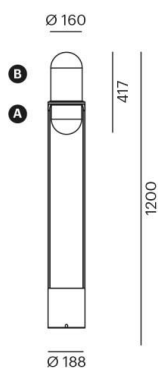

PILLE

737-60013ggtv2

PILLE F STEHLEUCHTE aus Aluminium, schwarz, ähnlich RAL 9005, mundgeblasener Glasschirm grau grau, Lichtaustritt direkt/- indirekt, mit Betriebsgerät, max. 700mA, Dimmbarkeit: Push Dim, Kabel schwarz, Kunststoffgeflecht, IP20, Fuß aus Holz mit sichtbarer Maserung, schwarz lackiert,

SKIZZE

TECHNISCHE DETAILS

Systemleistung [W]	27
Leuchtmittel	LED
Lichtstrom [lm]	1290
Strom Sek.[mA]	700
Lichtfarbe [K]	2700K
CRI	PREMIUM>90
Optik	mundgeblasenes Glas
Designer	Klaus Nolting
Betriebsgerät	mit Betriebsgerät
Dimmbarkeit	Push Dim
Lichtaustritt	direkt/- indirekt
Spannung [V]	220-240V 50/60Hz
Material	Aluminium
Breite [mm]	188
Höhe [mm]	1200
Durchmesser [mm]	188
Schutzart [IP]	IP20
Schutzklasse	Schutzklasse I
Nettogewicht [kg]	6,53
Farbe Leuchte	schwarz
RAL	9005
Farbe Glas/Schirm	grau grau
Kabel	schwarz, Kunststoffgeflecht
EAN-Nummer	9010979106543
Lebensdauer [h]	L80 B10 50 000
Energieeffizienzkl.	C
Anz Leuchten B16A	50

LICHTVERTEILUNGSKURVE

Die Werte sind Bemessungswerte. Leistung und Lichtstrom unterliegen initial einer Toleranz von +/- 10%. Toleranz der Farbtemperatur: +/- 150 K. Die Werte gelten wenn nicht anders angegeben für eine Umgebungstemperatur von 25°C.