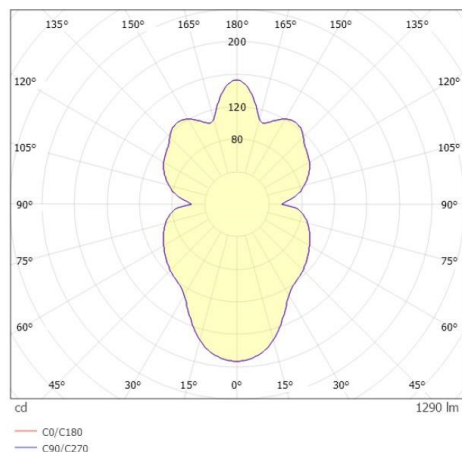

PILLE

737-60013ggtv2

PILLE F STEHLEUCHTE aus Aluminium, schwarz, ähnlich RAL 9005, mundgeblasener Glasschirm grau grau, Lichtaustritt direkt/- indirekt, mit Betriebsgerät, max. 700mA, Dimmbarkeit: Push Dim, Kabel schwarz, Kunststoffgeflecht, IP20, Fuß aus Holz mit sichtbarer Maserung, schwarz lackiert,

SKIZZE

TECHNISCHE DETAILS

Systemleistung [W]	27
Leuchtmittel	LED
Lichtstrom [lm]	1290
Strom Sek.[mA]	700
Lichtfarbe [K]	2700K
CRI	PREMIUM>90
Optik	mundgeblasenes Glas
Designer	Klaus Nolting
Betriebsgerät	mit Betriebsgerät
Dimmbarkeit	Push Dim
Lichtaustritt	direkt/- indirekt
Spannung [V]	220-240V 50/60Hz
Material	Aluminium
Breite [mm]	188
Höhe [mm]	1200
Durchmesser [mm]	188
Schutzart [IP]	IP20
Schutzklasse	Schutzklasse I
Nettogewicht [kg]	6,53
Farbe Leuchte	schwarz
RAL	9005
Farbe Glas/Schirm	grau grau
Kabel	schwarz, Kunststoffgeflecht
EAN-Nummer	9010979106543
Lebensdauer [h]	L80 B10 50 000
Energieeffizienzkl.	C
Anz Leuchten B16A	50

LICHTVERTEILUNGSKURVE

Die Werte sind Bemessungswerte. Leistung und Lichtstrom unterliegen initial einer Toleranz von +/- 10%. Toleranz der Farbtemperatur: +/- 150 K. Die Werte gelten wenn nicht anders angegeben für eine Umgebungstemperatur von 25°C.