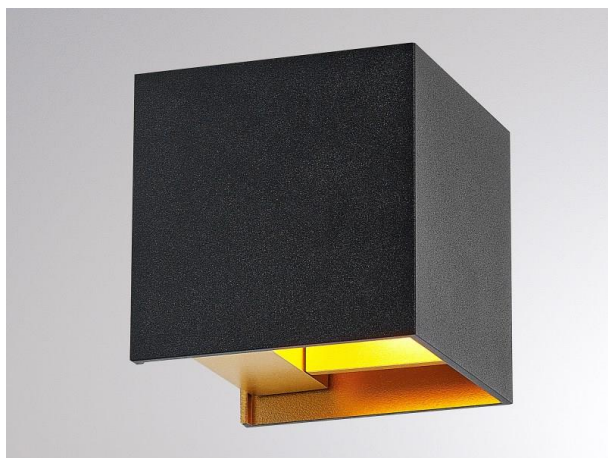

**NEXT**

**472-291008bgng1**

NEXT W WANDAUFBAULEUCHE aus Aluminium, schwarz gold, ähnlich RAL 9005/1036, Lichtaustritt direkt/- indirekt, mit Betriebsgerät, max. 350mA, Dimmbarkeit: nicht dimmbar, IP54,

**SKIZZE**

**TECHNISCHE DETAILS**

Systemleistung [W]	7,5
Leuchtmittel	LED
Lichtstrom [lm]	455
Strom Sek.[mA]	350
Lichtfarbe [K]	3000K
CRI	>90
Betriebsgerät	mit Betriebsgerät
Dimmbarkeit	nicht dimmbar
Lichtaustritt	direkt/- indirekt
Spannung [V]	220-240V 50/60Hz
Material	Aluminium
Länge [mm]	100
Breite [mm]	100
Höhe [mm]	100
Ausladung [mm]	100
Schutzart [IP]	IP54
Schutzklasse	Schutzklasse I
Nettogewicht [kg]	0,80
Farbe Leuchte	schwarz gold
RAL	9005/1036
EAN-Nummer	9008905845734
Lebensdauer [h]	L80 B10 20 000
Energieeffizienzkl.	D