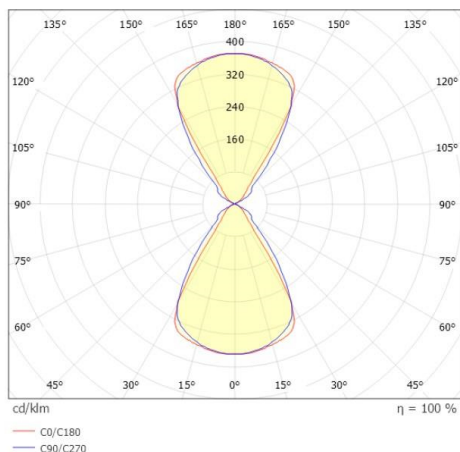

**NEXT**

**472-291008bgng1**

NEXT W WANDAUFBAULEUCHE aus Aluminium, schwarz gold, ähnlich RAL 9005/1036, Lichtaustritt direkt/- indirekt, mit Betriebsgerät, max. 350mA, Dimmbarkeit: nicht dimmbar, IP54,

**SKIZZE**

**TECHNISCHE DETAILS**

Systemleistung [W]	7,5
Leuchtmittel	LED
Lichtstrom [lm]	455
Strom Sek.[mA]	350
Lichtfarbe [K]	3000K
CRI	>90
Betriebsgerät	mit Betriebsgerät
Dimmbarkeit	nicht dimmbar
Lichtaustritt	direkt/- indirekt
Spannung [V]	220-240V 50/60Hz
Material	Aluminium
Länge [mm]	100
Breite [mm]	100
Höhe [mm]	100
Ausladung [mm]	100
Schutzart [IP]	IP54
Schutzklasse	Schutzklasse I
Nettogewicht [kg]	0,80
Farbe Leuchte	schwarz gold
RAL	9005/1036
EAN-Nummer	9008905845734
Lebensdauer [h]	L80 B10 20 000
Energieeffizienzkl.	D

**LICHTVERTEILUNGSKURVE**

Die Werte sind Bemessungswerte. Leistung und Lichtstrom unterliegen initial einer Toleranz von +/- 10%. Toleranz der Farbtemperatur: +/- 150 K. Die Werte gelten wenn nicht anders angegeben für eine Umgebungstemperatur von 25°C.