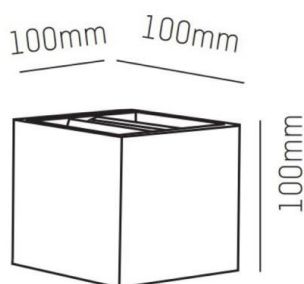

**NEXT**

**472-291008bgng1**

NEXT W WANDAUFBAULEUCHE aus Aluminium, schwarz gold, ähnlich RAL 9005/1036, Lichtaustritt direkt/- indirekt, mit Betriebsgerät, max. 350mA, Dimmbarkeit: nicht dimmbar, IP54,

**SKIZZE**

**TECHNISCHE DETAILS**

Systemleistung [W]	7,5
Leuchtmittel	LED
Lichtstrom [lm]	455
Strom Sek.[mA]	350
Lichtfarbe [K]	3000K
CRI	>90
Betriebsgerät	mit Betriebsgerät
Dimmbarkeit	nicht dimmbar
Lichtaustritt	direkt/- indirekt
Spannung [V]	220-240V 50/60Hz
Material	Aluminium
Länge [mm]	100
Breite [mm]	100
Höhe [mm]	100
Ausladung [mm]	100
Schutzart [IP]	IP54
Schutzklasse	Schutzklasse I
Nettogewicht [kg]	0,80
Farbe Leuchte	schwarz gold
RAL	9005/1036
EAN-Nummer	9008905845734
Lebensdauer [h]	L80 B10 20 000
Energieeffizienzkl.	D