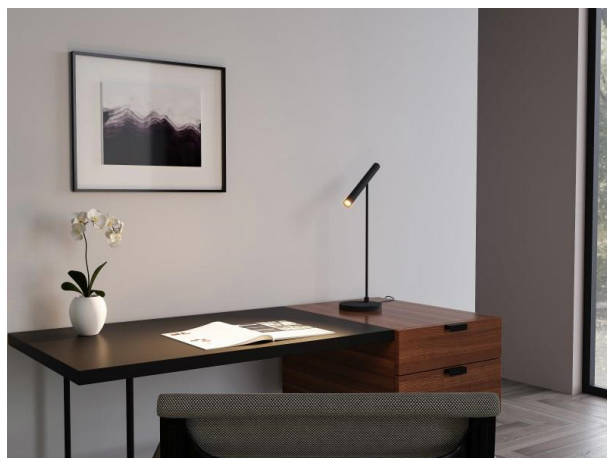

MEYJO

222-00173

MEYJO T TISCHLEUCHTE aus Aluminium, schwarz kaffee, Ausstrahlwinkel 28°, Lichtaustritt direkt, drehbar 350, schwenkbar 70, mit Betriebsgerät, Dimmbarkeit: Touch Dim, IP20,

SKIZZE

TECHNISCHE DETAILS

| | |
|---------------------|-------------------|
| Systemleistung [W] | 9 |
| Leuchtmittel | LED |
| Lichtstrom [lm] | 450 |
| Lichtfarbe [K] | 2700K |
| CRI | >90 |
| Betriebsgerät | mit Betriebsgerät |
| Dimmbarkeit | Touch Dim |
| Lichtaustritt | direkt |
| Ausstrahlwinkel [°] | 28° |
| Spannung [V] | 220-240V 50/60Hz |
| Material | Aluminium |
| Länge [mm] | 250 |
| Breite [mm] | 250 |
| Höhe [mm] | 435 |
| Durchmesser [mm] | 25 |
| Schutzart [IP] | IP20 |
| Schutzklasse | Schutzklasse II |
| Nettogewicht [kg] | 1,20 |
| Farbe Leuchte | schwarz kaffee |
| EAN-Nummer | 9010870891739 |
| Lebensdauer [h] | L80 B10 20 000 |
| Energieeffizienzkl. | E |
| Anz Leuchten B16A | 32 |