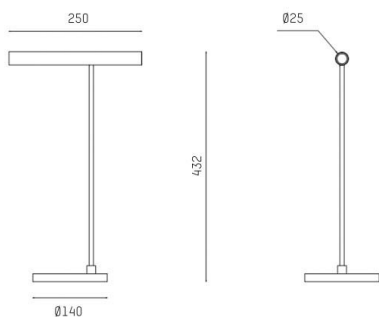

MEYJO

222-00173

MEYJO T TISCHLEUCHTE aus Aluminium, schwarz kaffee, Ausstrahlwinkel 28°, Lichtaustritt direkt, drehbar 350, schwenkbar 70, mit Betriebsgerät, Dimmbarkeit: Touch Dim, IP20,

SKIZZE

TECHNISCHE DETAILS

| | |
|---------------------|-------------------|
| Systemleistung [W] | 9 |
| Leuchtmittel | LED |
| Lichtstrom [lm] | 450 |
| Lichtfarbe [K] | 2700K |
| CRI | >90 |
| Betriebsgerät | mit Betriebsgerät |
| Dimmbarkeit | Touch Dim |
| Lichtaustritt | direkt |
| Ausstrahlwinkel [°] | 28° |
| Spannung [V] | 220-240V 50/60Hz |
| Material | Aluminium |
| Länge [mm] | 250 |
| Breite [mm] | 250 |
| Höhe [mm] | 435 |
| Durchmesser [mm] | 25 |
| Schutzart [IP] | IP20 |
| Schutzklasse | Schutzklasse II |
| Nettogewicht [kg] | 1,20 |
| Farbe Leuchte | schwarz kaffee |
| EAN-Nummer | 9010870891739 |
| Lebensdauer [h] | L80 B10 20 000 |
| Energieeffizienzkl. | E |
| Anz Leuchten B16A | 32 |

LICHTVERTEILUNGSKURVE

Die Werte sind Bemessungswerte. Leistung und Lichtstrom unterliegen initial einer Toleranz von +/- 10%. Toleranz der Farbtemperatur: +/- 150 K. Die Werte gelten wenn nicht anders angegeben für eine Umgebungstemperatur von 25°C.