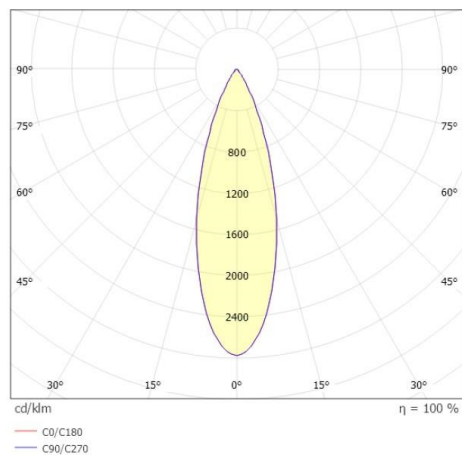

MEYJO

222-00173

MEYJO T TISCHLEUCHTE aus Aluminium, schwarz kaffee, Ausstrahlwinkel 28°, Lichtaustritt direkt, drehbar 350, schwenkbar 70, mit Betriebsgerät, Dimmbarkeit: Touch Dim, IP20,

SKIZZE

TECHNISCHE DETAILS

| | |
|---------------------|-------------------|
| Systemleistung [W] | 9 |
| Leuchtmittel | LED |
| Lichtstrom [lm] | 450 |
| Lichtfarbe [K] | 2700K |
| CRI | >90 |
| Betriebsgerät | mit Betriebsgerät |
| Dimmbarkeit | Touch Dim |
| Lichtaustritt | direkt |
| Ausstrahlwinkel [°] | 28° |
| Spannung [V] | 220-240V 50/60Hz |
| Material | Aluminium |
| Länge [mm] | 250 |
| Breite [mm] | 250 |
| Höhe [mm] | 435 |
| Durchmesser [mm] | 25 |
| Schutzart [IP] | IP20 |
| Schutzklasse | Schutzklasse II |
| Nettogewicht [kg] | 1,20 |
| Farbe Leuchte | schwarz kaffee |
| EAN-Nummer | 9010870891739 |
| Lebensdauer [h] | L80 B10 20 000 |
| Energieeffizienzkl. | E |
| Anz Leuchten B16A | 32 |

LICHTVERTEILUNGSKURVE

Die Werte sind Bemessungswerte. Leistung und Lichtstrom unterliegen initial einer Toleranz von +/- 10%. Toleranz der Farbtemperatur: +/- 150 K. Die Werte gelten wenn nicht anders angegeben für eine Umgebungstemperatur von 25°C.