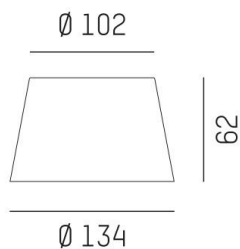

EEDEN

135-000100b0

EEDEN S KERAMIKSCHIRM MEER-BLAU

SKIZZE

TECHNISCHE DETAILS

Material	Keramik
Höhe [mm]	62
Durchmesser [mm]	134-102
Schutzart [IP]	IP20
Nettogewicht [kg]	0,30
Farbe Glas/Schirm	blau
EAN-Nummer	9010979801394

LICHTVERTEILUNGSKURVE

Energielabel

Die Werte sind Bemessungswerte. Leistung und Lichtstrom unterliegen initial einer Toleranz von +/- 10%. Toleranz der Farbtemperatur: +/- 150 K. Die Werte gelten wenn nicht anders angegeben für eine Umgebungstemperatur von 25°C.