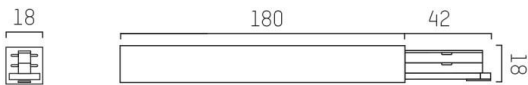

VOLARE

652-0040100001

SKIZZE

TECHNISCHE DETAILS

Designer	Doc Form
Dimmbarkeit	nicht dimmbar
Spannung [V]	220-240V 50/60HZ 2x10A
Material	Metall
Länge [mm]	180
Breite [mm]	18
Höhe [mm]	18
Schutzart [IP]	IP20
Schutzklasse	Schutzklasse I
Nettogewicht [kg]	0,15
Farbe Leuchte	chrom
EAN-Nummer	9008905681585

LICHTVERTEILUNGSKURVE

Energielabel

Die Werte sind Bemessungswerte. Leistung und Lichtstrom unterliegen initial einer Toleranz von +/- 10%. Toleranz der Farbtemperatur: +/- 150 K. Die Werte gelten wenn nicht anders angegeben für eine Umgebungstemperatur von 25°C.