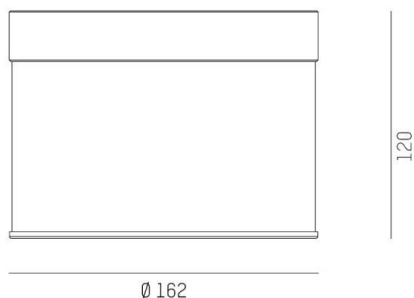

DARK NIGHT

706-010065549050v1

DARK NIGHT LGP SDI DECKENAUFBAULEUCHTE aus Aluminium, weiß, ähnlich RAL 9016, Dekor weiß, hocheffizienter, vakuumbedampfter Reflektor aus Aluminium weiß, Ausstrahlwinkel 40°, Lichtaustritt direkt/- indirekt, UGR <19, mit Betriebsgerät, max. 700mA, Dimmbarkeit: nicht dimmbar, IP20, getrennt schaltbar möglich,

SKIZZE

TECHNISCHE DETAILS

Systemleistung [W]	40
Leuchtmittel	LED
Lichtstrom [lm]	3500
Strom Sek.[mA]	700
Lichtfarbe [K]	3000K
CRI	PREMIUM>90
UGR	<19
Optik	vakuumbedampfter Reflektor aus Aluminium
Designer	INHOUSE
Betriebsgerät	mit Betriebsgerät
Dimmbarkeit	nicht dimmbar
Lichtaustritt	direkt/- indirekt
Ausstrahlwinkel [°]	40°
Spannung [V]	220-240V 50/60Hz
Material	Aluminium
Länge [mm]	162,9
Höhe [mm]	120
Durchmesser [mm]	162
Schutzart [IP]	IP20
Schutzklasse	Schutzklasse I
Stoßfestigkeit	IK02
Nettogewicht [kg]	1,21
Farbe Leuchte	weiß
RAL	9016
Farbe Glas/Schirm	weiß
Farbe Dekor	weiß
EAN-Nummer	9010870111400
Lebensdauer [h]	L80 B10 50 000
Energieeffizienzkl.	E
Anz Leuchten B16A	50

LICHTVERTEILUNGSKURVE

Energielabel

Die Werte sind Bemessungswerte. Leistung und Lichtstrom unterliegen initial einer Toleranz von +/- 10%. Toleranz der Farbtemperatur: +/- 150 K. Die Werte gelten wenn nicht anders angegeben für eine Umgebungstemperatur von 25°C.