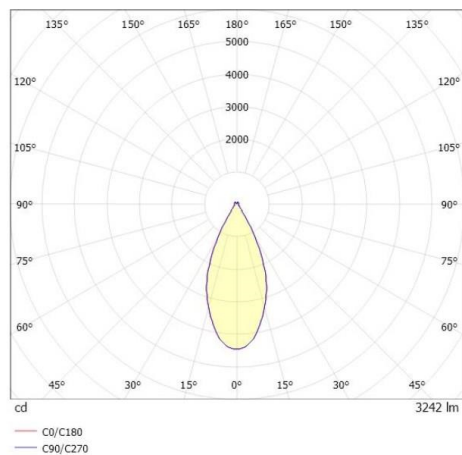

DARK NIGHT

706-010065549050v1

DARK NIGHT LGP SDI DECKENAUFBAULEUCHTE aus Aluminium, weiß, ähnlich RAL 9016, Dekor weiß, hocheffizienter, vakuumbedampfter Reflektor aus Aluminium weiß, Ausstrahlwinkel 40°, Lichtaustritt direkt/- indirekt, UGR <19, mit Betriebsgerät, max. 700mA, Dimmbarkeit: nicht dimmbar, IP20, getrennt schaltbar möglich,

SKIZZE

TECHNISCHE DETAILS

Systemleistung [W]	40
Leuchtmittel	LED
Lichtstrom [lm]	3500
Strom Sek.[mA]	700
Lichtfarbe [K]	3000K
CRI	PREMIUM>90
UGR	<19
Optik	vakuumbedampfter Reflektor aus Aluminium
Designer	INHOUSE
Betriebsgerät	mit Betriebsgerät
Dimmbarkeit	nicht dimmbar
Lichtaustritt	direkt/- indirekt
Ausstrahlwinkel [°]	40°
Spannung [V]	220-240V 50/60Hz
Material	Aluminium
Länge [mm]	162,9
Höhe [mm]	120
Durchmesser [mm]	162
Schutzart [IP]	IP20
Schutzklasse	Schutzklasse I
Stoßfestigkeit	IK02
Nettogewicht [kg]	1,21
Farbe Leuchte	weiß
RAL	9016
Farbe Glas/Schirm	weiß
Farbe Dekor	weiß
EAN-Nummer	9010870111400
Lebensdauer [h]	L80 B10 50 000
Energieeffizienzkl.	E
Anz Leuchten B16A	50

LICHTVERTEILUNGSKURVE

Energielabel

Die Werte sind Bemessungswerte. Leistung und Lichtstrom unterliegen initial einer Toleranz von +/- 10%. Toleranz der Farbtemperatur: +/- 150 K. Die Werte gelten wenn nicht anders angegeben für eine Umgebungstemperatur von 25°C.