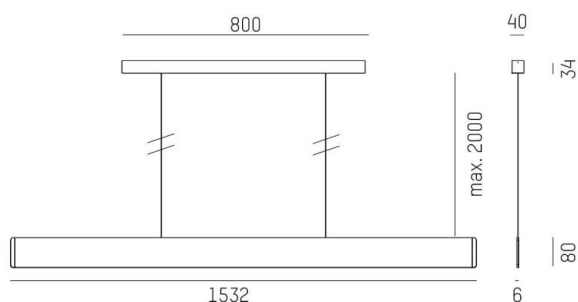

AFTER 8

678-0040110232qc

AFTER 8 LONG PDI HÄNGELEUCHE aus Aluminium, schwarz, Opaldiffuser Lichtaustritt direkt/- indirekt 60:40, mit Betriebsgerät, max. 1050mA, Dimmbarkeit: Casambi, Kabel Spannungsführung in den Abhängeseilen, Adapter/Baldachin weiß, Pendellänge 2000mm, IP20,

SKIZZE

TECHNISCHE DETAILS

Systemleistung [W]	51
Leuchtmittel	LED
Lichtstrom [lm]	1880
Strom Sek.[mA]	1050
Lichtfarbe [K]	2700K
CRI	>90
Optik	Opaldiffuser
Designer	INHOUSE
Betriebsgerät	mit Betriebsgerät
Dimmbarkeit	Casambi
Lichtaustritt	direkt/- indirekt 60:40
Spannung [V]	220-240V 50/60Hz
Material	Aluminium
Länge [mm]	1532
Breite [mm]	6
Höhe [mm]	80
Pendellänge [mm]	2000
Schutzart [IP]	IP20
Schutzklasse	Schutzklasse I
Nettogewicht [kg]	4,27
Farbe Leuchte	schwarz
Farbe Adapter/Baldachin	weiß
Kabel	Spannungsführung in den Abhängeseilen
EAN-Nummer	9010979522824
Lebensdauer [h]	L80 B10 50 000
Energieeffizienzkl.	E
Anz Leuchten B16A	15

LICHTVERTEILUNGSKURVE

Energielabel

Die Werte sind Bemessungswerte. Leistung und Lichtstrom unterliegen initial einer Toleranz von +/- 10%. Toleranz der Farbtemperatur: +/- 150 K. Die Werte gelten wenn nicht anders angegeben für eine Umgebungstemperatur von 25°C.