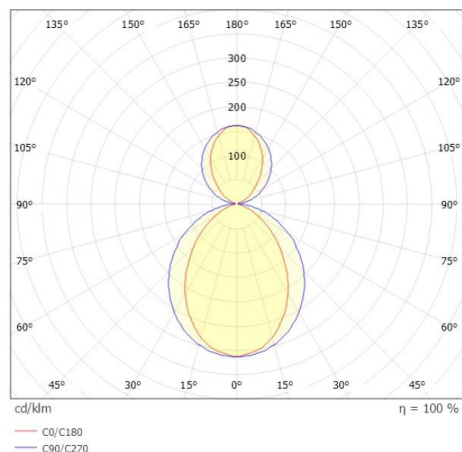

SKIZZE

TECHNISCHE DETAILS

Systemleistung [W]	51
Leuchtmittel	LED
Lichtstrom [lm]	1880
Strom Sek.[mA]	1050
Lichtfarbe [K]	2700K
CRI	>90
Optik	Opaldiffuser
Designer	INHOUSE
Betriebsgerät	mit Betriebsgerät
Dimmbarkeit	Casambi
Lichtaustritt	direkt/- indirekt 60:40
Spannung [V]	220-240V 50/60Hz
Material	Aluminium
Länge [mm]	1532
Breite [mm]	6
Höhe [mm]	80
Pendellänge [mm]	2000
Schutzart [IP]	IP20
Schutzklasse	Schutzklasse I
Nettogewicht [kg]	4,27
Farbe Leuchte	schwarz
Farbe Adapter/Baldachin	weiß
Kabel	Spannungsführung in den Abhängeseilen
EAN-Nummer	9010979522824
Lebensdauer [h]	L80 B10 50 000
Energieeffizienzkl.	E
Anz Leuchten B16A	15

LICHTVERTEILUNGSKURVE

Energielabel

Die Werte sind Bemessungswerte. Leistung und Lichtstrom unterliegen initial einer Toleranz von +/- 10%. Toleranz der Farbtemperatur: +/- 150 K. Die Werte gelten wenn nicht anders angegeben für eine Umgebungstemperatur von 25°C.