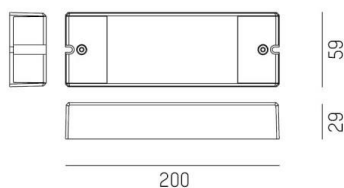

MAGNETICS

711-sr2400amp

SKIZZE

TECHNISCHE DETAILS

Dimmbarkeit	DALI
Länge [mm]	170
Breite [mm]	59
Höhe [mm]	29
Schutzart [IP]	IP20
Nettogewicht [kg]	0,20
Farbe Leuchte	weiß
EAN-Nummer	9010506650921
Lebensdauer [h]	L80 B10 20 000

LICHTVERTEILUNGSKURVE

Energielabel

Die Werte sind Bemessungswerte. Leistung und Lichtstrom unterliegen initial einer Toleranz von +/- 10%. Toleranz der Farbtemperatur: +/- 150 K. Die Werte gelten wenn nicht anders angegeben für eine Umgebungstemperatur von 25°C.