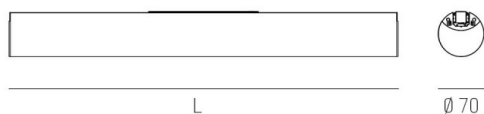

VALO

720-001311027550

VALO SYSTEM SYSTEMLEUCHE aus Aluminium, weiß, ähnlich RAL 9016, PMMA Abdeckung Lichtaustritt direkt/- indirekt, mit Betriebsgerät, max. 700mA, Dimmbarkeit: nicht dimmbar, Adapter/Baldachin weiß, IP20,

SKIZZE

TECHNISCHE DETAILS

Systemleistung [W]	12
Leuchtmittel	LED
Lichtstrom [lm]	1270
Strom Sek. [mA]	700
Lichtfarbe [K]	3500K
CRI	>90
Optik	PMMA Abdeckung
Designer	INHOUSE
Betriebsgerät	mit Betriebsgerät
Dimmbarkeit	nicht dimmbar
Lichtaustritt	direkt/- indirekt
Spannung [V]	48 VDC
Material	Aluminium
Durchmesser [mm]	70
Schutzart [IP]	IP20
Schutzklasse	Schutzklasse II
Stoßfestigkeit	IK02
Nettogewicht [kg]	1,60
Farbe Leuchte	weiß
RAL	9016
Farbe Adapter/Baldachin	weiß
EAN-Nummer	9010506245554
Lebensdauer [h]	L80 B10 50 000
Energieeffizienzkl.	E