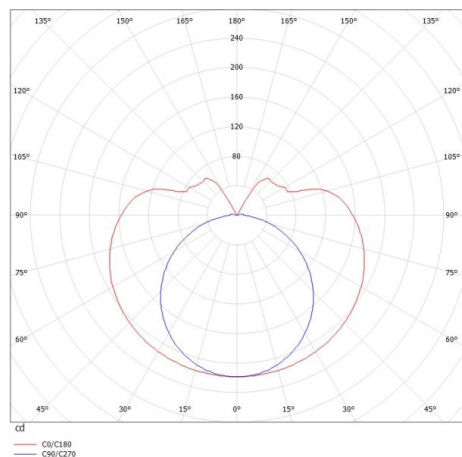

VALO

720-001311027550

VALO SYSTEM SYSTEMLEUCHE aus Aluminium, weiß, ähnlich RAL 9016, PMMA Abdeckung Lichtaustritt direkt/- indirekt, mit Betriebsgerät, max. 700mA, Dimmbarkeit: nicht dimmbar, Adapter/Baldachin weiß, IP20,

SKIZZE

TECHNISCHE DETAILS

Systemleistung [W]	12
Leuchtmittel	LED
Lichtstrom [lm]	1270
Strom Sek. [mA]	700
Lichtfarbe [K]	3500K
CRI	>90
Optik	PMMA Abdeckung
Designer	INHOUSE
Betriebsgerät	mit Betriebsgerät
Dimmbarkeit	nicht dimmbar
Lichtaustritt	direkt/- indirekt
Spannung [V]	48 VDC
Material	Aluminium
Durchmesser [mm]	70
Schutzart [IP]	IP20
Schutzklasse	Schutzklasse II
Stoßfestigkeit	IK02
Nettogewicht [kg]	1,60
Farbe Leuchte	weiß
RAL	9016
Farbe Adapter/Baldachin	weiß
EAN-Nummer	9010506245554
Lebensdauer [h]	L80 B10 50 000
Energieeffizienzkl.	E

LICHTVERTEILUNGSKURVE

EnergieLabel

Die Werte sind Bemessungswerte. Leistung und Lichtstrom unterliegen initial einer Toleranz von +/- 10%. Toleranz der Farbtemperatur: +/- 150 K. Die Werte gelten wenn nicht anders angegeben für eine Umgebungstemperatur von 25°C.