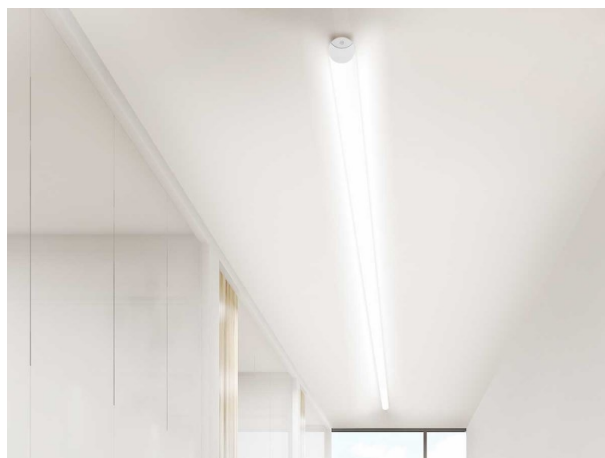

VALO

720-001311027550

VALO SYSTEM SYSTEMLEUCHE aus Aluminium, weiß, ähnlich RAL 9016, PMMA Abdeckung Lichtaustritt direkt/- indirekt, mit Betriebsgerät, max. 700mA, Dimmbarkeit: nicht dimmbar, Adapter/Baldachin weiß, IP20,

SKIZZE

TECHNISCHE DETAILS

Systemleistung [W]	12
Leuchtmittel	LED
Lichtstrom [lm]	1270
Strom Sek. [mA]	700
Lichtfarbe [K]	3500K
CRI	>90
Optik	PMMA Abdeckung
Designer	INHOUSE
Betriebsgerät	mit Betriebsgerät
Dimmbarkeit	nicht dimmbar
Lichtaustritt	direkt/- indirekt
Spannung [V]	48 VDC
Material	Aluminium
Durchmesser [mm]	70
Schutzart [IP]	IP20
Schutzklasse	Schutzklasse II
Stoßfestigkeit	IK02
Nettogewicht [kg]	1,60
Farbe Leuchte	weiß
RAL	9016
Farbe Adapter/Baldachin	weiß
EAN-Nummer	9010506245554
Lebensdauer [h]	L80 B10 50 000
Energieeffizienzkl.	E