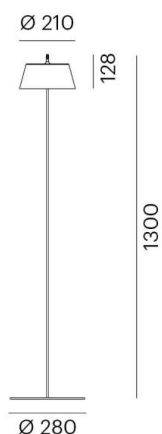

EEDEN M

135-9004366t

EEDEN M F 1 STEHLEUCHE aus Aluminium, schwarz, ähnlich RAL 9005, weiß, Accessoire: Stehfuß, Lichtaustritt direkt, Akku, Dimmbarkeit: 3 Step Touch Dim, IP65, 11h Akkulaufzeit bei 100% Leuchtkraft ,

SKIZZE

TECHNISCHE DETAILS

Systemleistung [W]	3,5
Leuchtmittel	LED
Lichtstrom [lm]	140
Lichtfarbe [K]	2700K
CRI	>80
Designer	Serge Cornelissen
Betriebsgerät	Akku
Dimmbarkeit	3 Step Touch Dim
Lichtaustritt	direkt
Spannung [V]	220-240V 50/60Hz
Material	Aluminium
Länge [mm]	279,6
Höhe [mm]	1300
Durchmesser [mm]	280
Schutzart [IP]	IP65
Schutzklasse	Schutzklasse III
Nettogewicht [kg]	3,45
Farbe Leuchte	schwarz
RAL	9005
Farbe Glas/Schirm	weiß
EAN-Nummer	9010506463873
Lebensdauer [h]	25 000
Energieeffizienzkl.	F

LICHTVERTEILUNGSKURVE

EnergieLabel

Die Werte sind Bemessungswerte. Leistung und Lichtstrom unterliegen initial einer Toleranz von +/- 10%. Toleranz der Farbtemperatur: +/- 150 K. Die Werte gelten wenn nicht anders angegeben für eine Umgebungstemperatur von 25°C.