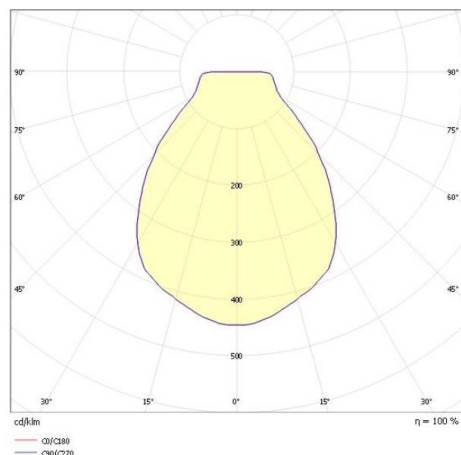

EEDEN M

135-9004366t

EEDEN M F 1 STEHLEUCHE aus Aluminium, schwarz, ähnlich RAL 9005, weiß, Accessoire: Stehfuß, Lichtaustritt direkt, Akku, Dimmbarkeit: 3 Step Touch Dim, IP65, 11h Akkulaufzeit bei 100% Leuchtkraft ,

SKIZZE

TECHNISCHE DETAILS

Systemleistung [W]	3,5
Leuchtmittel	LED
Lichtstrom [lm]	140
Lichtfarbe [K]	2700K
CRI	>80
Designer	Serge Cornelissen
Betriebsgerät	Akku
Dimmbarkeit	3 Step Touch Dim
Lichtaustritt	direkt
Spannung [V]	220-240V 50/60Hz
Material	Aluminium
Länge [mm]	279,6
Höhe [mm]	1300
Durchmesser [mm]	280
Schutzart [IP]	IP65
Schutzklasse	Schutzklasse III
Nettogewicht [kg]	3,45
Farbe Leuchte	schwarz
RAL	9005
Farbe Glas/Schirm	weiß
EAN-Nummer	9010506463873
Lebensdauer [h]	25 000
Energieeffizienzkl.	F

LICHTVERTEILUNGSKURVE

EnergieLabel

Die Werte sind Bemessungswerte. Leistung und Lichtstrom unterliegen initial einer Toleranz von +/- 10%. Toleranz der Farbtemperatur: +/- 150 K. Die Werte gelten wenn nicht anders angegeben für eine Umgebungstemperatur von 25°C.