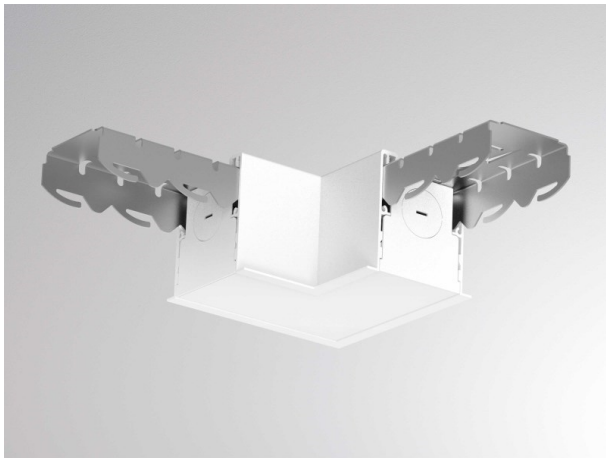

LOG 50 SYSTEM

715-0373000000500

SKIZZE

TECHNISCHE DETAILS

Designer	INHOUSE
Dimmbarkeit	nicht dimmbar
Länge [mm]	106X106
Breite [mm]	64
Höhe [mm]	62
Deckenstärke [mm]	1-25
Einbautiefe [mm]	95
Schutzart [IP]	IP20
Nettogewicht [kg]	0,74
Farbe Leuchte	weiß
RAL	9016
EAN-Nummer	9010506462647