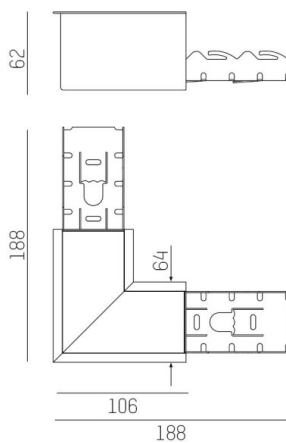

LOG 50 SYSTEM

715-0373000000500

SKIZZE

TECHNISCHE DETAILS

Designer	INHOUSE
Dimmbarkeit	nicht dimmbar
Länge [mm]	106X106
Breite [mm]	64
Höhe [mm]	62
Deckenstärke [mm]	1-25
Einbautiefe [mm]	95
Schutzart [IP]	IP20
Nettogewicht [kg]	0,74
Farbe Leuchte	weiß
RAL	9016
EAN-Nummer	9010506462647

LICHTVERTEILUNGSKURVE

Die Werte sind Bemessungswerte. Leistung und Lichtstrom unterliegen initial einer Toleranz von +/- 10%. Toleranz der Farbtemperatur: +/- 150 K. Die Werte gelten wenn nicht anders angegeben für eine Umgebungstemperatur von 25°C.