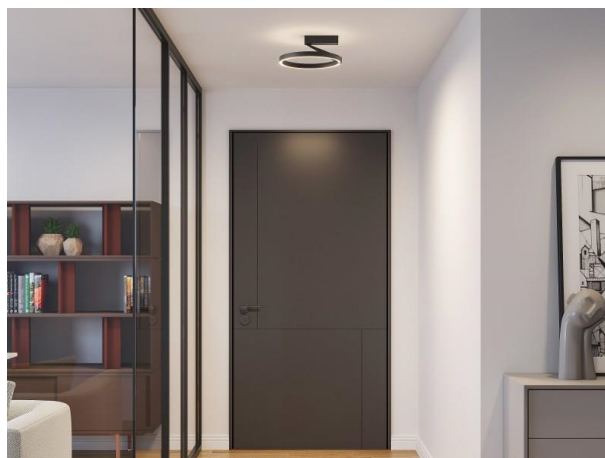

MELLI

222-00037

MELLI SDI DECKENAUFBAULEUCHTE aus Aluminium, schwarz, ähnlich RAL 9005, Polycarbonat Diffusor Ausstrahlwinkel 110°, Lichtaustritt direkt/- indirekt, mit Betriebsgerät, max. 600mA, Dimmbarkeit: DALI 2, Push, IP20,

SKIZZE

TECHNISCHE DETAILS

Systemleistung [W]	24
Leuchtmittel	LED
Lichtstrom [lm]	1370/1470
Strom Sek. [mA]	600
Lichtfarbe [K]	2700/3000K
CRI	>90
Optik	Polycarbonat Diffusor
Betriebsgerät	mit Betriebsgerät
Dimmbarkeit	DALI 2, Push
Lichtaustritt	direkt/- indirekt
Ausstrahlwinkel [°]	110°
Spannung [V]	220-240V 50/60Hz
Material	Aluminium
Höhe [mm]	146
Durchmesser [mm]	330
Schutzart [IP]	IP20
Schutzklasse	Schutzklasse I
Stoßfestigkeit	IK02
Nettogewicht [kg]	1,23
Farbe Leuchte	schwarz
RAL	9005
EAN-Nummer	9010870167650
Lebensdauer [h]	L80 B10 50 000
Energieeffizienzkl.	E
Anz Leuchten B16A	73