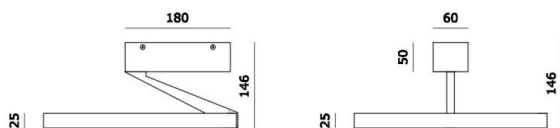

MELLI

222-00037

MELLI SDI DECKENAUFBAULEUCHTE aus Aluminium, schwarz, ähnlich RAL 9005, Polycarbonat Diffusor Ausstrahlwinkel 110°, Lichtaustritt direkt/- indirekt, mit Betriebsgerät, max. 600mA, Dimmbarkeit: DALI 2, Push, IP20,

SKIZZE

TECHNISCHE DETAILS

Systemleistung [W]	24
Leuchtmittel	LED
Lichtstrom [lm]	1370/1470
Strom Sek. [mA]	600
Lichtfarbe [K]	2700/3000K
CRI	>90
Optik	Polycarbonat Diffusor
Betriebsgerät	mit Betriebsgerät
Dimmbarkeit	DALI 2, Push
Lichtaustritt	direkt/- indirekt
Ausstrahlwinkel [°]	110°
Spannung [V]	220-240V 50/60Hz
Material	Aluminium
Höhe [mm]	146
Durchmesser [mm]	330
Schutzart [IP]	IP20
Schutzklasse	Schutzklasse I
Stoßfestigkeit	IK02
Nettogewicht [kg]	1,23
Farbe Leuchte	schwarz
RAL	9005
EAN-Nummer	9010870167650
Lebensdauer [h]	L80 B10 50 000
Energieeffizienzkl.	E
Anz Leuchten B16A	73

LICHTVERTEILUNGSKURVE

Energielabel

Die Werte sind Bemessungswerte. Leistung und Lichtstrom unterliegen initial einer Toleranz von +/- 10%. Toleranz der Farbtemperatur: +/- 150 K. Die Werte gelten wenn nicht anders angegeben für eine Umgebungstemperatur von 25°C.