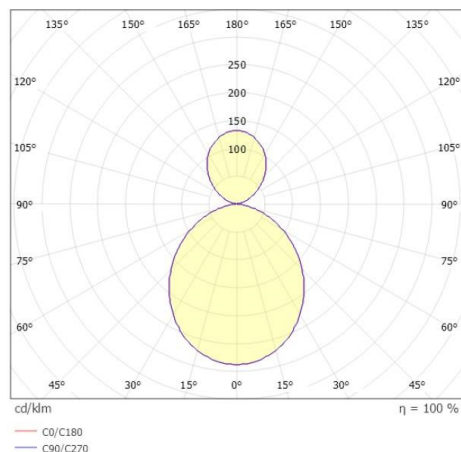

MELLI

222-00037

MELLI SDI DECKENAUFBAULEUCHTE aus Aluminium, schwarz, ähnlich RAL 9005, Polycarbonat Diffusor Ausstrahlwinkel 110°, Lichtaustritt direkt/- indirekt, mit Betriebsgerät, max. 600mA, Dimmbarkeit: DALI 2, Push, IP20,

SKIZZE

TECHNISCHE DETAILS

Systemleistung [W]	24
Leuchtmittel	LED
Lichtstrom [lm]	1370/1470
Strom Sek. [mA]	600
Lichtfarbe [K]	2700/3000K
CRI	>90
Optik	Polycarbonat Diffusor
Betriebsgerät	mit Betriebsgerät
Dimmbarkeit	DALI 2, Push
Lichtaustritt	direkt/- indirekt
Ausstrahlwinkel [°]	110°
Spannung [V]	220-240V 50/60Hz
Material	Aluminium
Höhe [mm]	146
Durchmesser [mm]	330
Schutzart [IP]	IP20
Schutzklasse	Schutzklasse I
Stoßfestigkeit	IK02
Nettogewicht [kg]	1,23
Farbe Leuchte	schwarz
RAL	9005
EAN-Nummer	9010870167650
Lebensdauer [h]	L80 B10 50 000
Energieeffizienzkl.	E
Anz Leuchten B16A	73

LICHTVERTEILUNGSKURVE

Energielabel

Die Werte sind Bemessungswerte. Leistung und Lichtstrom unterliegen initial einer Toleranz von +/- 10%. Toleranz der Farbtemperatur: +/- 150 K. Die Werte gelten wenn nicht anders angegeben für eine Umgebungstemperatur von 25°C.