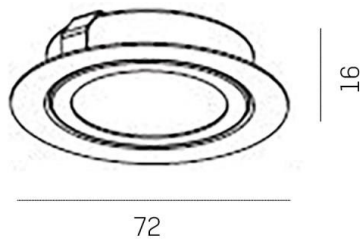

**SERIE 015**

**8-0157**

SERIE 015 NV EINBAUSTRALER aus Stahlblech, weiß, ähnlich RAL 9003, Lichtaustritt direkt, Dimmbarkeit: nicht dimmbar, IP20,

**SKIZZE**

**TECHNISCHE DETAILS**

Leuchtmittel	QT-9 ECO 10W
Anz. Fassungen	1x
Fassung	G4
Lichtstrom [lm]	90
Dimmbarkeit	nicht dimmbar
Lichtaustritt	direkt
Spannung [V]	12 VDC
Material	Stahlblech

Höhe [mm]	16
Durchmesser [mm]	70
D-Ausschn. [mm]	55
Einbautiefe [mm]	40
Schutzart [IP]	IP20
Schutzklasse	Schutzklasse III
Nettogewicht [kg]	0,09

Farbe Leuchte	weiß
RAL	9003
EAN-Nummer	9010506028270

**LICHTVERTEILUNGSKURVE**