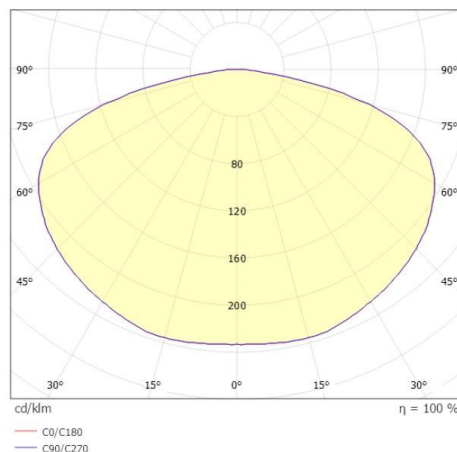

VUTO

222-00110

VUTO PD HÄNGELEUCHTE aus Aluminium, schwarz, ähnlich RAL 9005, mikroprismatische PMMA-Abdeckung für ausgezeichnete Entblendung  
 Lichtaustritt direkt, mit Betriebsgerät, Dimmbarkeit: DALI 2, Push, Kabel schwarz, Adapter/Baldachin schwarz, Pendellänge 4000mm, IP20,

SKIZZE

TECHNISCHE DETAILS

Systemleistung [W]	34,5
Leuchtmittel	LED
Lichtstrom [lm]	905
Lichtfarbe [K]	2700K
CRI	>90
Optik	Mikroprismenabdeckung
Designer	Johannes Tomm
Betriebsgerät	mit Betriebsgerät
Dimmbarkeit	DALI 2, Push
Lichtaustritt	direkt
Spannung [V]	220-240V 50/60Hz
Material	Aluminium
Pendellänge [mm]	4000
Schutzart [IP]	IP20
Schutzklasse	Schutzklasse I
Nettogewicht [kg]	4,00
Farbe Leuchte	schwarz
RAL	9005
Farbe Adapter/Baldachin	schwarz
Kabel	schwarz
EAN-Nummer	9010870568150
Lebensdauer [h]	L80 B10 50 000
Energieeffizienzkl.	F
Anz Leuchten B16A	27

LICHTVERTEILUNGSKURVE

Energielabel

Die Werte sind Bemessungswerte. Leistung und Lichtstrom unterliegen initial einer Toleranz von +/- 10%.  
 Toleranz der Farbtemperatur: +/- 150 K. Die Werte gelten wenn nicht anders angegeben für eine Umgebungstemperatur von 25°C.