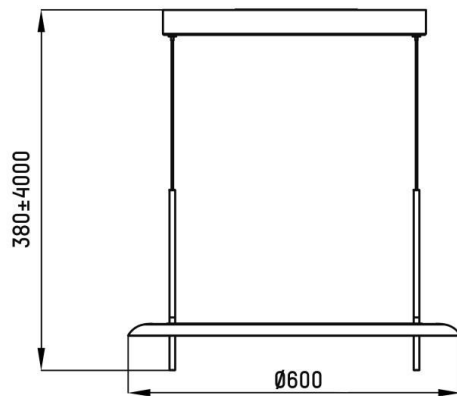

VUTO

222-00110

VUTO PD HÄNGELEUCHTE aus Aluminium, schwarz, ähnlich RAL 9005, mikroprismatische PMMA-Abdeckung für ausgezeichnete Entblendung  
 Lichtaustritt direkt, mit Betriebsgerät, Dimmbarkeit: DALI 2, Push, Kabel schwarz, Adapter/Baldachin schwarz, Pendellänge 4000mm, IP20,

SKIZZE

TECHNISCHE DETAILS

Systemleistung [W]	34,5
Leuchtmittel	LED
Lichtstrom [lm]	905
Lichtfarbe [K]	2700K
CRI	>90
Optik	Mikroprismenabdeckung
Designer	Johannes Tomm
Betriebsgerät	mit Betriebsgerät
Dimmbarkeit	DALI 2, Push
Lichtaustritt	direkt
Spannung [V]	220-240V 50/60Hz
Material	Aluminium
Pendellänge [mm]	4000
Schutzart [IP]	IP20
Schutzklasse	Schutzklasse I
Nettogewicht [kg]	4,00
Farbe Leuchte	schwarz
RAL	9005
Farbe Adapter/Baldachin	schwarz
Kabel	schwarz
EAN-Nummer	9010870568150
Lebensdauer [h]	L80 B10 50 000
Energieeffizienzkl.	F
Anz Leuchten B16A	27

LICHTVERTEILUNGSKURVE

Energielabel

Die Werte sind Bemessungswerte. Leistung und Lichtstrom unterliegen initial einer Toleranz von +/- 10%.  
 Toleranz der Farbtemperatur: +/- 150 K. Die Werte gelten wenn nicht anders angegeben für eine Umgebungstemperatur von 25°C.