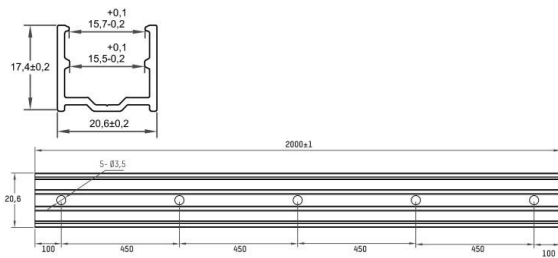

VANTI

444-00004

VANTI RAIL LED STRIP PROFILE aus Aluminium, SILVER, IP20,

SKIZZE

TECHNISCHE DETAILS

Material	Aluminium
Länge [mm]	2000
Breite [mm]	20
Höhe [mm]	18
Schutzart [IP]	IP20
Nettogewicht [kg]	0,53
Farbe Leuchte	SILVER
EAN-Nummer	9010870432123

LICHTVERTEILUNGSKURVE

Energielabel

Die Werte sind Bemessungswerte. Leistung und Lichtstrom unterliegen initial einer Toleranz von +/- 10%. Toleranz der Farbtemperatur: +/- 150 K. Die Werte gelten wenn nicht anders angegeben für eine Umgebungstemperatur von 25°C.