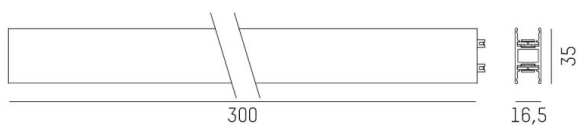

**MAGNETICS H**

**708-00701000006d**

MAGNETICS H TRACK STROMSCHIENE 24V aus stranggepresstem Aluminiumprofil, schwarz, ähnlich RAL 9005, ohne Betriebsgerät, Dimmbarkeit: DALI, IP20,

**SKIZZE**

**TECHNISCHE DETAILS**

Designer	INHOUSE
Betriebsgerät	ohne Betriebsgerät
Dimmbarkeit	DALI
Material	stranggepresstem Aluminiumprofil
Länge [mm]	300
Breite [mm]	16,5
Höhe [mm]	35
Schutzart [IP]	IP20
Schutzklasse	Schutzklasse III
Nettogewicht [kg]	0,21
Farbe Leuchte	schwarz
RAL	9005
EAN-Nummer	9010506655551