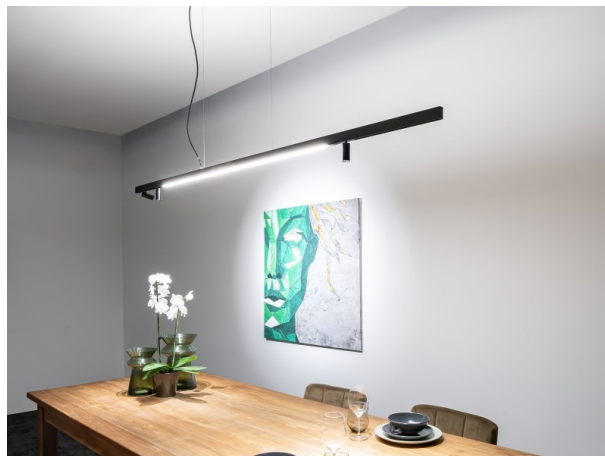

**MAGNETICS H**

**708-00701000006d**

MAGNETICS H TRACK STROMSCHIENE 24V aus stranggepresstem Aluminiumprofil, schwarz, ähnlich RAL 9005, ohne Betriebsgerät, Dimmbarkeit: DALI, IP20,

**SKIZZE**

**TECHNISCHE DETAILS**

Designer	INHOUSE
Betriebsgerät	ohne Betriebsgerät
Dimmbarkeit	DALI
Material	stranggepresstem Aluminiumprofil
Länge [mm]	300
Breite [mm]	16,5
Höhe [mm]	35
Schutzart [IP]	IP20
Schutzklasse	Schutzklasse III
Nettogewicht [kg]	0,21
Farbe Leuchte	schwarz
RAL	9005
EAN-Nummer	9010506655551