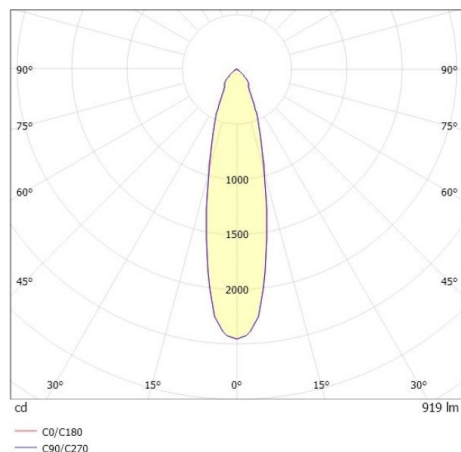

COZY

573-010021401d1d0

COZY DOWNLIGHT R EINBAUDOWNLIGHT aus Aluminium, gold, ähnlich RAL 070 60 40, Dekor gold, hocheffizienter, vakuumbedampfter Reflektor aus Kunststoff Ausstrahlwinkel 24°, Lichtaustritt direkt, UGR <22, ohne Betriebsgerät, Dimmbarkeit: nicht dimmbar, IP20,

SKIZZE

TECHNISCHE DETAILS

Leuchtmittel	LED 15W
Lichtstrom [lm]	920
Lichtfarbe [K]	4000K
CRI	>90
UGR	<22
Optik	vakuumbedampfter Reflektor aus Kunststoff
Designer	Serge Cornelissen
Betriebsgerät	ohne Betriebsgerät
Dimmbarkeit	nicht dimmbar
Lichtaustritt	direkt
Ausstrahlwinkel [°]	24°
Spannung [V]	24 VDC
Material	Aluminium
Höhe [mm]	67
Durchmesser [mm]	120
D-Ausschn. [mm]	110
Deckenstärke [mm]	1-25
Einbautiefe [mm]	97
Schutzart [IP]	IP20
Schutzklasse	Schutzklasse II
Stoßfestigkeit	IK06
Nettogewicht [kg]	0,39
Farbe Leuchte	gold
RAL	070 60 40
Farbe Dekor	gold
EAN-Nummer	9010506953404
Lebensdauer [h]	L80 B10 50 000
Energieeffizienzkl.	E

LICHTVERTEILUNGSKURVE

Die Werte sind Bemessungswerte. Leistung und Lichtstrom unterliegen initial einer Toleranz von +/- 10%. Toleranz der Farbtemperatur: +/- 150 K. Die Werte gelten wenn nicht anders angegeben für eine Umgebungstemperatur von 25°C.