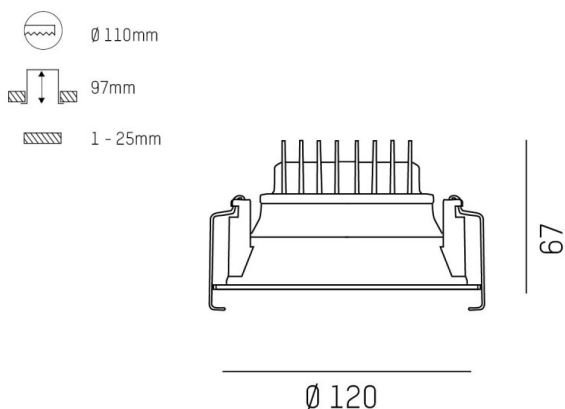

COZY

573-010021401d1d0

COZY DOWNLIGHT R EINBAUDOWNLIGHT aus Aluminium, gold, ähnlich RAL 070 60 40, Dekor gold, hocheffizienter, vakuumbedampfter Reflektor aus Kunststoff Ausstrahlwinkel 24°, Lichtaustritt direkt, UGR <22, ohne Betriebsgerät, Dimmbarkeit: nicht dimmbar, IP20,

SKIZZE

TECHNISCHE DETAILS

Leuchtmittel	LED 15W
Lichtstrom [lm]	920
Lichtfarbe [K]	4000K
CRI	>90
UGR	<22
Optik	vakuumbedampfter Reflektor aus Kunststoff
Designer	Serge Cornelissen
Betriebsgerät	ohne Betriebsgerät
Dimmbarkeit	nicht dimmbar
Lichtaustritt	direkt
Ausstrahlwinkel [°]	24°
Spannung [V]	24 VDC
Material	Aluminium
Höhe [mm]	67
Durchmesser [mm]	120
D-Ausschn. [mm]	110
Deckenstärke [mm]	1-25
Einbautiefe [mm]	97
Schutzart [IP]	IP20
Schutzklasse	Schutzklasse II
Stoßfestigkeit	IK06
Nettogewicht [kg]	0,39
Farbe Leuchte	gold
RAL	070 60 40
Farbe Dekor	gold
EAN-Nummer	9010506953404
Lebensdauer [h]	L80 B10 50 000
Energieeffizienzkl.	E

LICHTVERTEILUNGSKURVE

Die Werte sind Bemessungswerte. Leistung und Lichtstrom unterliegen initial einer Toleranz von +/- 10%. Toleranz der Farbtemperatur: +/- 150 K. Die Werte gelten wenn nicht anders angegeben für eine Umgebungstemperatur von 25°C.