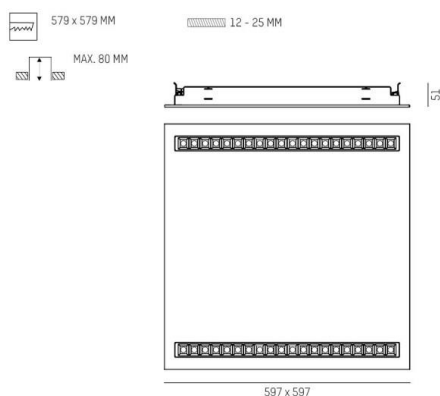

INTERO

712-0117011219050

INTERO 600 ECO DECKENEINBAULEUCHTE aus Stahlblech, weiß, ähnlich RAL 9016, Ausstrahlwinkel 80°, Lichtaustritt direkt, mit Betriebsgerät, max. 300-700mA, Dimmbarkeit: nicht dimmbar, Kabel schwarz, IP20, mit Leuchtmittel und Klappfedern,

SKIZZE

TECHNISCHE DETAILS

Systemleistung [W]	16-36
Leuchtmittel	LOP26 L60
Anz. Fassungen	2x
Fassung	GR6d-15
Lichtstrom [lm]	2166-4846
Strom Sek.[mA]	300-700
Lichtfarbe [K]	3000K
CRI	>80
Betriebsgerät	mit Betriebsgerät
Dimmbarkeit	nicht dimmbar
Lichtaustritt	direkt
Ausstrahlwinkel [°]	80°
Spannung [V]	220-240V 50/60Hz
Material	Stahlblech
Länge [mm]	597
Breite [mm]	597
Höhe [mm]	46
D-Ausschn. [mm]	579x579
Deckenstärke [mm]	12,5-45
Einbautiefe [mm]	76
Schutzart [IP]	IP20
Schutzklasse	Schutzklasse II
Stoßfestigkeit	IK05
Nettogewicht [kg]	4,26
Farbe Leuchte	weiß
RAL	9016
Kabel	schwarz
EAN-Nummer	9010506730913
Lebensdauer [h]	L80 B10 50 000

LICHTVERTEILUNGSKURVE

Energielabel

Die Werte sind Bemessungswerte. Leistung und Lichtstrom unterliegen initial einer Toleranz von +/- 10%. Toleranz der Farbtemperatur: +/- 150 K. Die Werte gelten wenn nicht anders angegeben für eine Umgebungstemperatur von 25°C.