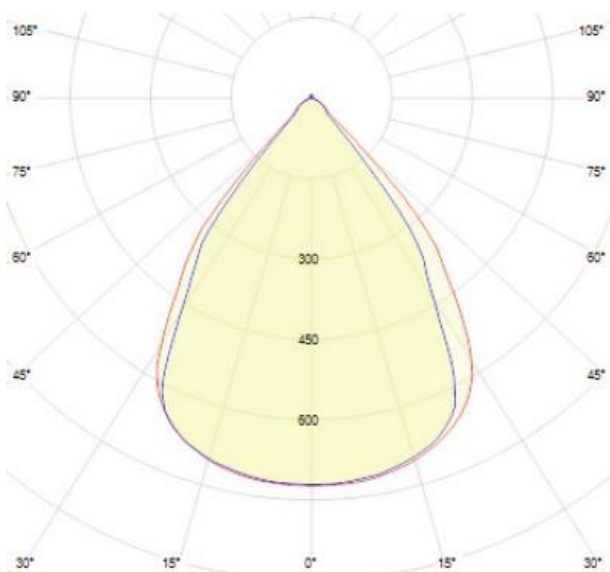

INTERO

712-0117011219050

INTERO 600 ECO DECKENEINBAULEUCHTE aus Stahlblech, weiß, ähnlich RAL 9016, Ausstrahlwinkel 80°, Lichtaustritt direkt, mit Betriebsgerät, max. 300-700mA, Dimmbarkeit: nicht dimmbar, Kabel schwarz, IP20, mit Leuchtmittel und Klappfedern,

SKIZZE

TECHNISCHE DETAILS

Systemleistung [W]	16-36
Leuchtmittel	LOP26 L60
Anz. Fassungen	2x
Fassung	GR6d-15
Lichtstrom [lm]	2166-4846
Strom Sek.[mA]	300-700
Lichtfarbe [K]	3000K
CRI	>80
Betriebsgerät	mit Betriebsgerät
Dimmbarkeit	nicht dimmbar
Lichtaustritt	direkt
Ausstrahlwinkel [°]	80°
Spannung [V]	220-240V 50/60Hz
Material	Stahlblech
Länge [mm]	597
Breite [mm]	597
Höhe [mm]	46
D-Ausschn. [mm]	579x579
Deckenstärke [mm]	12,5-45
Einbautiefe [mm]	76
Schutzart [IP]	IP20
Schutzklasse	Schutzklasse II
Stoßfestigkeit	IK05
Nettogewicht [kg]	4,26
Farbe Leuchte	weiß
RAL	9016
Kabel	schwarz
EAN-Nummer	9010506730913
Lebensdauer [h]	L80 B10 50 000

LICHTVERTEILUNGSKURVE

Energielabel

Die Werte sind Bemessungswerte. Leistung und Lichtstrom unterliegen initial einer Toleranz von +/- 10%. Toleranz der Farbtemperatur: +/- 150 K. Die Werte gelten wenn nicht anders angegeben für eine Umgebungstemperatur von 25°C.