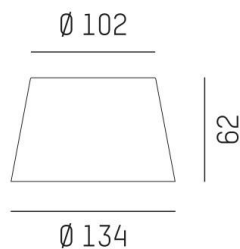

EEDEN

135-000100f0

EEDEN S KERAMIKSCHIRM OMEA-GRÜN

SKIZZE

TECHNISCHE DETAILS

Material	Keramik
Höhe [mm]	62
Durchmesser [mm]	134-102
Schutzart [IP]	IP20
Nettogewicht [kg]	0,30
Farbe Glas/Schirm	omea-grün
EAN-Nummer	9010979801493

LICHTVERTEILUNGSKURVE

Energielabel

Die Werte sind Bemessungswerte. Leistung und Lichtstrom unterliegen initial einer Toleranz von +/- 10%. Toleranz der Farbtemperatur: +/- 150 K. Die Werte gelten wenn nicht anders angegeben für eine Umgebungstemperatur von 25°C.