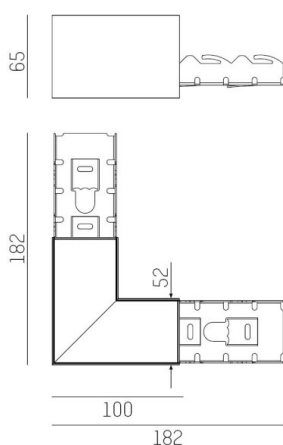

LOG 50 SYSTEM

715-0173000000500

SKIZZE

TECHNISCHE DETAILS

Designer	INHOUSE
Dimmbarkeit	nicht dimmbar
Länge [mm]	100X100
Breite [mm]	52
Höhe [mm]	65
Schutzart [IP]	IP20
Nettogewicht [kg]	0,52
Farbe Leuchte	weiß
RAL	9016
EAN-Nummer	9010506462609

LICHTVERTEILUNGSKURVE

Die Werte sind Bemessungswerte. Leistung und Lichtstrom unterliegen initial einer Toleranz von +/- 10%.
Toleranz der Farbtemperatur: +/- 150 K. Die Werte gelten wenn nicht anders angegeben für eine
Umgebungstemperatur von 25°C.