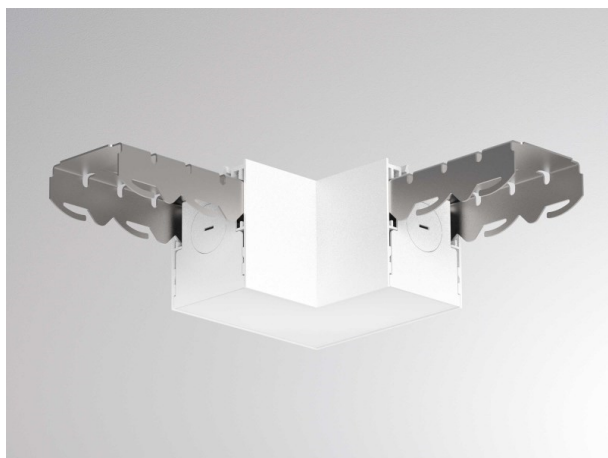

LOG 50 SYSTEM

715-0173000000500

SKIZZE

TECHNISCHE DETAILS

Designer	INHOUSE
Dimmbarkeit	nicht dimmbar
Länge [mm]	100X100
Breite [mm]	52
Höhe [mm]	65
Schutzart [IP]	IP20
Nettogewicht [kg]	0,52
Farbe Leuchte	weiß
RAL	9016
EAN-Nummer	9010506462609