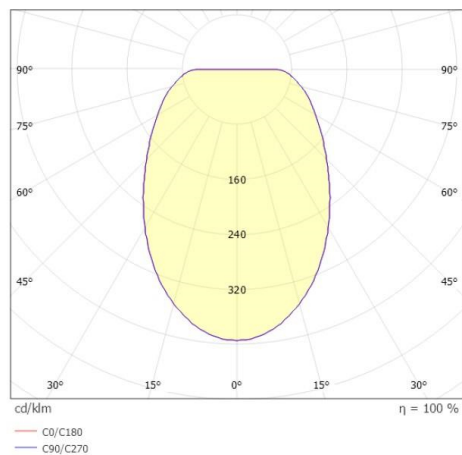

**GILO**

**472-2429160**

GILO PD HÄNGELEUCHE aus Aluminium, schwarz, ähnlich RAL 9005, satiniert, Lichtaustritt direkt, mit Betriebsgerät, max. 500mA, Dimmbarkeit: nicht dimmbar, Kabel schwarz, Pendellänge 2000mm, IP20,

**SKIZZE**

**TECHNISCHE DETAILS**

Systemleistung [W]	5,5
Leuchtmittel	LED
Lichtstrom [lm]	390
Strom Sek. [mA]	500
Lichtfarbe [K]	3000K
CRI	>90
Betriebsgerät	mit Betriebsgerät
Dimmbarkeit	nicht dimmbar
Lichtaustritt	direkt
Spannung [V]	220-240V 50/60Hz
Material	Aluminium
Höhe [mm]	90
Pendellänge [mm]	2000
Durchmesser [mm]	80
Schutzart [IP]	IP20
Schutzklasse	Schutzklasse I
Nettogewicht [kg]	0,75
Farbe Leuchte	schwarz
RAL	9005
Farbe Glas/Schirm	satiniert
Kabel	schwarz
EAN-Nummer	9010506027167
Lebensdauer [h]	L80 B10 20 000
Energieeffizienzkl.	D

**LICHTVERTEILUNGSKURVE**

Die Werte sind Bemessungswerte. Leistung und Lichtstrom unterliegen initial einer Toleranz von +/- 10%. Toleranz der Farbtemperatur: +/- 150 K. Die Werte gelten wenn nicht anders angegeben für eine Umgebungstemperatur von 25°C.