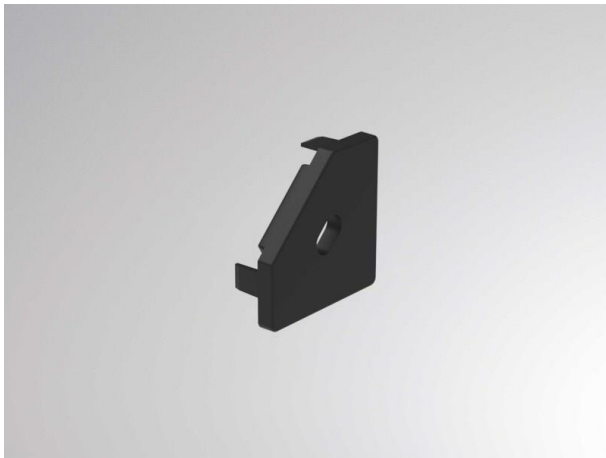

MINI CORNER PROFIL

600-1aek209b

SKIZZE

TECHNISCHE DETAILS

Material	Kunststoff
Schutzart [IP]	IP20
Nettogewicht [kg]	0,01
Farbe Leuchte	schwarz
EAN-Nummer	9010979807877

LICHTVERTEILUNGSKURVE

Die Werte sind Bemessungswerte. Leistung und Lichtstrom unterliegen initial einer Toleranz von +/- 10%.
Toleranz der Farbtemperatur: +/- 150 K. Die Werte gelten wenn nicht anders angegeben für eine
Umgebungstemperatur von 25°C.